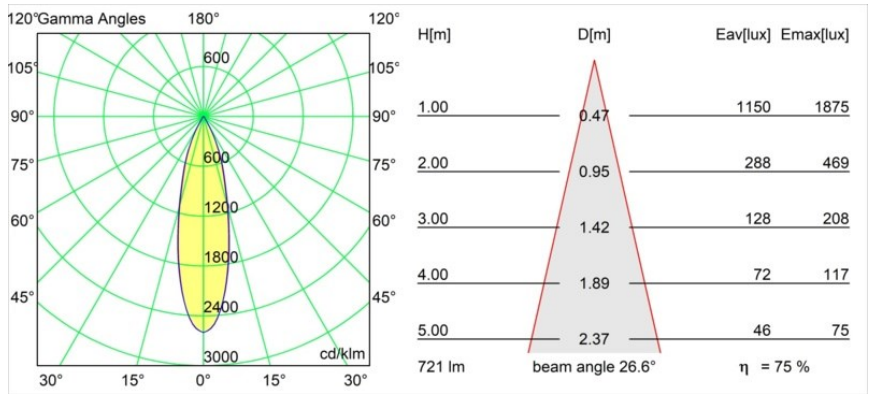

Lichtspreiding & Stralingsdiagram