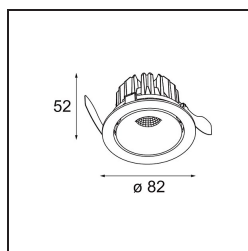

Datum
Klant
Project
Soort

Smart Cake Recessed Adjustable 82 1x LED 3000K Medium DE Gold Matt

Specificaties

Materiaal	13321146
Type Lichtbron	LED
LED type	BRIDGELUX V8G8
LED technologie	Led-COB
CRI	Min. 90
Kleurtemperatuur	3000K
Levensduur	L90B10 bij 50.000 Uur
Lamp inbegrepen	Ja
Aantal Lichtbronnen	1
CIE-fluxcode	96 99 100 100 75
Binning (SDCM)	2
Lichtrichting	Omlaag
Optisch	Reflector
Gemeten gradenbundel (°)	26,6
Ingangsspanning	Aandrijving Gelijkstroom Vereist
Elektriciteitsklasse	III
IP-klasse	20
Gloeidraadtest (°C)	960
Binnen/Buiten	Binnen
Toepassing	Plafond, Wand
Montage	Inbouw
Inbouwopening (mm)	ø76
Montagediepte (mm)	100,0
Verstelbaarheid	H 355° V 25°
Afstand tot Verlicht Voorwerp (m)	0,1
Primaire Kleur & Primaire Afwerking	Goud, Mat
Brutogewicht (g)	235,0
Stroom driver (mA)	350 500
Min. forward voltage (Vf)	13,2 13,7
Max. forward voltage (Vf)	15,0 15,4
Connected load (W)	5,0 7,2
Lumenoutput per lampunit (lm)	416 541
Efficiëntie (lm/W)	83 75
UGR	14 15
Opmerking	• 3500K op verzoek