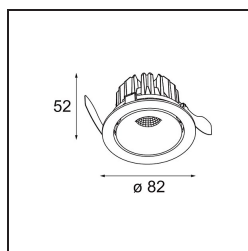

### Specifications

Materiale	13321146
Tipo di Sorgente	LED
Tipologia LED	BRIDGELUX V8G8
Tecnologie LED	COB
CRI	Min. 90
Temperatura di colore della luce	3000K
Vita utile	L90B10 @50.000 ore
Lampadina inclusa	Sì
Numero di fonte luminosa	1
Codice di flusso CIE	96 99 100 100 75
Binning (SDCM)	2
Direzione della luce	Diretta
Ottiche	Riflettore
Fascio misurato (°)	26,6
Volt in ingresso	Necessario driver a corrente costante
Classificazione elettrica	III
Grado IP	20
Test filo a caldo (°C)	960
Interno/Esterno	Interno
Applicazione	Soffitto, Parete
Montaggio	Incassato
Foro d'incasso (mm)	ø76
Profondità di montaggio (mm)	100,0
Orientabilità	H 355° V 25°
Distanza dall'oggetto illuminato (m)	0,1
Colore primario & Finitura primaria	Oro, Opaca
Peso lordo (g)	235,0
Corrente di azionamento (mA)	350      500
Min. forward voltage (Vf)	13,2      13,7
Max. forward voltage (Vf)	15,0      15,4
Connected load (W)	5,0      7,2
Flusso luminoso per lampade (lm)	416      541
Efficienza (lm/W)	83      75