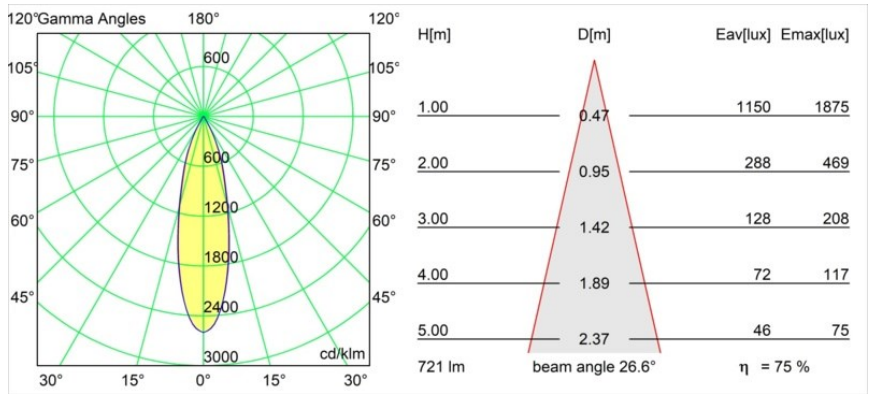

Matériaux	13321146
Type de Source Lumineuse	LED
Type de LED	BRIDGELUX V8G8
Technologie LED	LED COB
CRI	Min. 90
Température de Couleur	3000K
Durée de Vie	L90B10 à 50 000 heures
Ampoule incluse	Oui
Nombre de Sources Lumineuses	1
Code de flux CIE	96 99 100 100 75
Groupe ment (SDCM)	2
Direction de la Lumière	Bas
Optique	Réflecteur
Faisceau mesuré (°)	26,6
Tension d'Entrée	Driver à Courant Constant Requis
Classe Électrique	III
Indice de protection IP	20
Essai au fil incandescent (°C)	960
Intérieur/extérieur	Intérieur
Application	Plafond, Mur
Montage	Encastré
Taille de découpe (mm)	ø76
Profondeur de montage (mm)	100,0
Ajustabilité	H 355° V 25°
Distance avec l'Objet Éclairé (m)	0,1
Couleur Principale & Finition Principale	Or, Mat
Poids brut (g)	235,0
Courant du driver (mA)	350 500
Min. forward voltage (Vf)	13,2 13,7
Max. forward voltage (Vf)	15,0 15,4
Connected load (W)	5,0 7,2
Flux lumineux par lampe (lm)	416 541
Efficacité (lm/W)	83 75

---

UGR	14	15
Commentaire	• 3500K sur demande	

---

**TM30 & CRI diagrammes**

**Distribution de Lumière & Schéma de Faisceau**

Diagrammes

**Accessoires d'Eclairage décoratives**

- 12500032** Mask Smart 82 1x Black Structure
- 12500009** Mask Smart 82 1x White Structure
- 12500046** Mask Smart 82 1x Gold Matt
- 12500015** Mask Smart 82 1x Champagne Brushed
- 12500014** Mask Smart 82 1x Bronze Brushed
- 12500043** Mask Smart 82 1x Black Brushed
- 12500016** Mask Smart 82 1x Silver Bronze Brushed