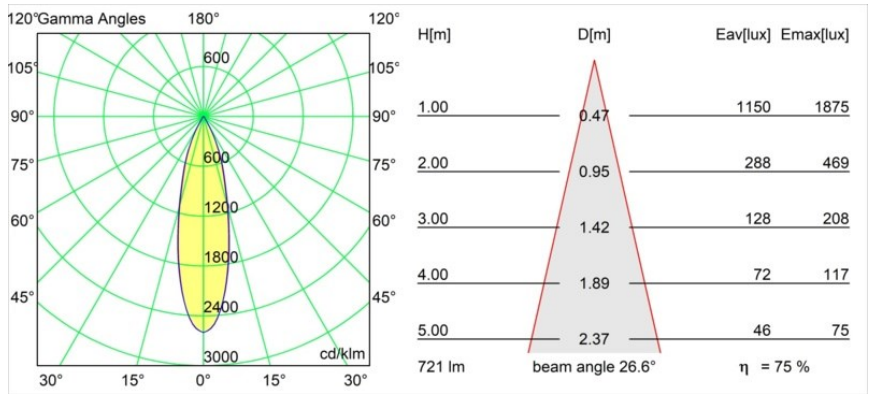

### Spezifikationen

Material	13321146
Typ der Lichtquelle	LED
LED Typ	BRIDGELUX V8G8
LED-Technologie	COB-LED
CRI	Min. 90
Farbtemperatur	3000K
Lebensdauer	L90B10 bei 50.000 Stunden
Leuchtmittel enthalten	Ja
Anzahl Lichtquellen	1
CIE-Fluxcode	96 99 100 100 75
Binning (SDCM)	2
Lichtrichtung	Abwärts
Optik	Reflektor
Gemessene Abstrahlwinkel (°)	26,6
Eingangsspannung	Konstantstrom-Treiber erforderlich
Schutzklasse	III
Schutzart	20
Glühdrahtprüfung (°C)	960
Innen/Außen	Innen
Anwendung	Decke, Wand
Montage	Einbau
Ausschnittgröße (mm)	ø76
Einbautiefe (mm)	100,0
Verstellbarkeit	H 355° V 25°
Abstand zum beleuchteten Objekt (m)	0,1
Primärfarbe & Primäres Finish	Gold, Matt
Bruttogewicht (g)	235,0
Antriebsstrom (mA)	350      500
Min. forward voltage (Vf)	13,2      13,7
Max. forward voltage (Vf)	15,0      15,4
Connected load (W)	5,0      7,2
Lichtstrom pro Lampe (lm)	416      541
Effizienz (lm/W)	83      75
UGR	14      15
Bemerkung	• 3500K auf Anfrage

Spezifikationen

**TM30 & CRI Diagramm**

**Lichtverteilung und Lichtverteilungskurve**

Diagramm