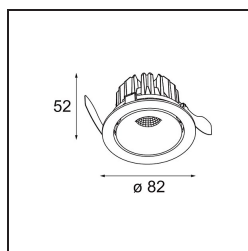

### Spezifikationen

Material	13321146
Typ der Lichtquelle	LED
LED Typ	BRIDGELUX V8G8
LED-Technologie	COB-LED
CRI	Min. 90
Farbtemperatur	3000K
Lebensdauer	L90B10 bei 50.000 Stunden
Leuchtmittel enthalten	Ja
Anzahl Lichtquellen	1
CIE-Fluxcode	96 99 100 100 75
Binning (SDCM)	2
Lichtrichtung	Abwärts
Optik	Reflektor
Gemessene Abstrahlwinkel (°)	26,6
Eingangsspannung	Konstantstrom-Treiber erforderlich
Schutzklasse	III
Schutzart	20
Glühdrahtprüfung (°C)	960
Innen/Außen	Innen
Anwendung	Decke, Wand
Montage	Einbau
Ausschnittgröße (mm)	ø76
Einbautiefe (mm)	100,0
Verstellbarkeit	H 355° V 25°
Abstand zum beleuchteten Objekt (m)	0,1
Primärfarbe & Primäres Finish	Gold, Matt
Bruttogewicht (g)	235,0
Antriebsstrom (mA)	350      500
Min. forward voltage (Vf)	13,2      13,7
Max. forward voltage (Vf)	15,0      15,4
Connected load (W)	5,0      7,2
Lichtstrom pro Lampe (lm)	416      541
Effizienz (lm/W)	83      75
UGR	14      15
Bemerkung	• 3500K auf Anfrage