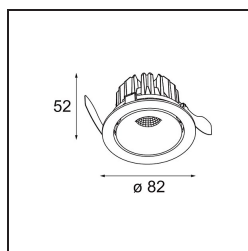

Smart Cake Recessed Adjustable 82 1x LED 3000K Medium DE Black Structure

Caractéristiques

Les 3 designs originaux, Smart Kup, Lotis et Cake, parviennent toujours à ravir les cœurs des designers d'intérieur. Et cela vaut pour la famille Smart entière. L'accessibilité et l'extrême polyvalence de Smart conviendront à n'en pas douter à toute création. Mélangez et associez l'éclairage d'ambiance, vers le haut et vers le bas, fixe ou réglable, une mosaïque de formes, de tailles, de couleurs et d'options de montage, et créez une installation fantaisiste.

Matériaux	13321132
Type de Source Lumineuse	LED
Type de LED	BRIDGELUX V8G8
Technologie LED	LED COB
CRI	Min. 90
Température de Couleur	3000K
Durée de Vie	L90B10 à 50 000 heures
Ampoule incluse	Oui
Nombre de Sources Lumineuses	1
Code de flux CIE	99 100 100 100 67
Groupe ment (SDCM)	2
Direction de la Lumière	Bas
Optique	Réflecteur
Faisceau mesuré (°)	26,7
Tension d'Entrée	Driver à Courant Constant Requis
Classe Électrique	III
Indice de protection IP	20
Essai au fil incandescent (°C)	960
Intérieur/extérieur	Intérieur
Application	Plafond, Mur
Montage	Encastré
Taille de découpe (mm)	ø76
Profondeur de montage (mm)	100,0
Ajustabilité	H 35° V 25°
Distance avec l'Objet Éclairé (m)	0,1
Couleur Principale & Finition Principale	Noir, Structure
Poids brut (g)	235,0
Courant du driver (mA)	350 500
Min. forward voltage (Vf)	13,2 13,7
Max. forward voltage (Vf)	15,0 15,4
Connected load (W)	5,0 7,2
Flux lumineux par lampe (lm)	372 484
Efficacité (lm/W)	74 67