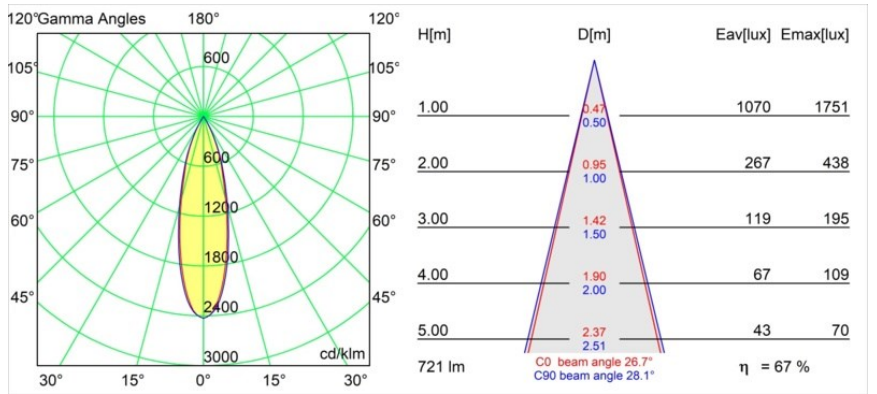

Distribution de Lumière & Schéma de Faisceau