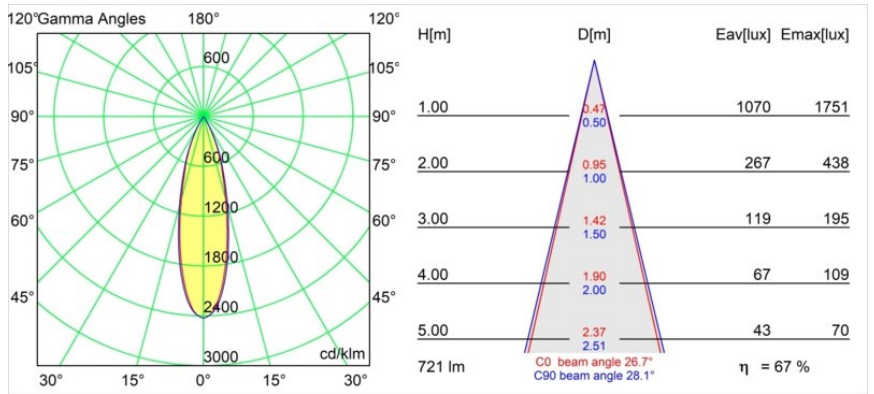

Light distribution & beam diagram