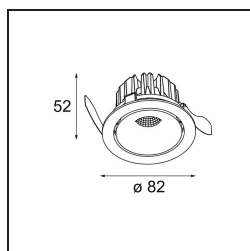

Date
Customer
Project
Type

Smart Cake Recessed Adjustable 82 1x LED 3000K Medium DE Black Structure

Specifications

Material	13321132
Tipo de fuente de luz	LED
Tipo de LED	BRIDGELUX V8G8
Tecnología LED	COB LED
CRI	Min. 90
Temperatura del color	3000K
Vida Útil	L90B10 @50.000 horas
Lámpara Incluida	Sí
Número de fuentes de luz	1
Código de flujo CIE	99 100 100 100 67
Binning (SDCM)	2
Dirección de la luz	Directo
Óptica	Reflector
Ángulo de Apertura medido (°)	26,7
Voltaje de entrada	Driver de corriente constante requerido
Clasificación eléctrica	III
Clasificación del IP	20
Clasificación de hilo incandescente (°C)	960
Interio/Exterior	Interior
Aplicación	Techo, Pared
Montaje	Empotrado
Tamaño de corte (mm)	ø76
Profundidad de montaje (mm)	100,0
Ajustabilidad	H 35° V 25°
Distancia al objeto iluminado (m)	0,1
Color principal & Acabado principal	Negro, Estructura
Peso bruto (g)	235,0
Corriente de accionamiento (mA)	350 500
Min. forward voltage (Vf)	13,2 13,7
Max. forward voltage (Vf)	15,0 15,4
Connected load (W)	5,0 7,2
Flujo luminoso por lámpara (lm)	372 484
Eficacia (lm/W)	74 67