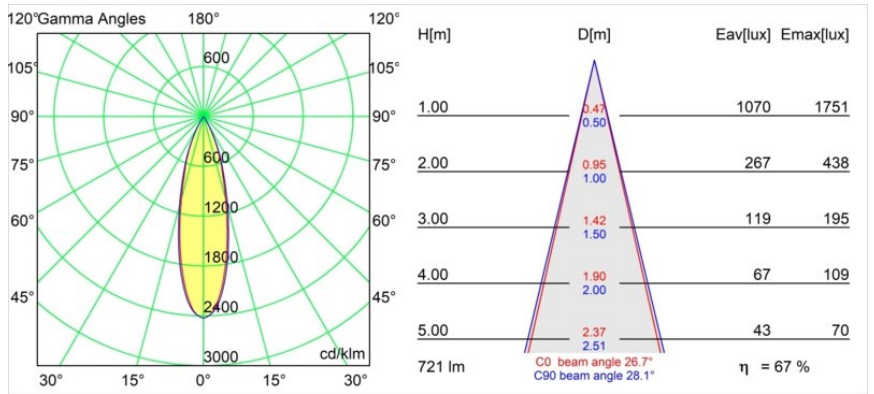

Lichtverteilung und Lichtverteilungskurve