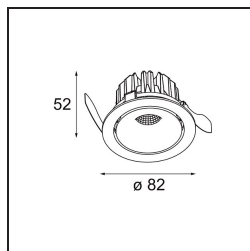

Smart Cake Recessed Adjustable 82 1x LED 3000K Medium DE Black Structure

Spezifikationen

Material	13321132
Typ der Lichtquelle	LED
LED Typ	BRIDGELUX V8G8
LED-Technologie	COB-LED
CRI	Min. 90
Farbtemperatur	3000K
Lebensdauer	L90B10 bei 50.000 Stunden
Leuchtmittel enthalten	Ja
Anzahl Lichtquellen	1
CIE-Fluxcode	99 100 100 100 67
Binning (SDCM)	2
Lichtrichtung	Abwärts
Optik	Reflektor
Gemessene Abstrahlwinkel (°)	26,7
Eingangsspannung	Konstantstrom-Treiber erforderlich
Schutzklasse	III
Schutzart	20
Glühdrahtprüfung (°C)	960
Innen/Außen	Innen
Anwendung	Decke, Wand
Montage	Einbau
Ausschnittgröße (mm)	ø76
Einbautiefe (mm)	100,0
Verstellbarkeit	H 355° V 25°
Abstand zum beleuchteten Objekt (m)	0,1
Primärfarbe & Primäres Finish	Schwarz, Strukturiert
Bruttogewicht (g)	235,0
Antriebsstrom (mA)	350 500
Min. forward voltage (Vf)	13,2 13,7
Max. forward voltage (Vf)	15,0 15,4
Connected load (W)	5,0 7,2
Lichtstrom pro Lampe (lm)	372 484
Effizienz (lm/W)	74 67
UGR	7 8
Bemerkung	• 3500K auf Anfrage