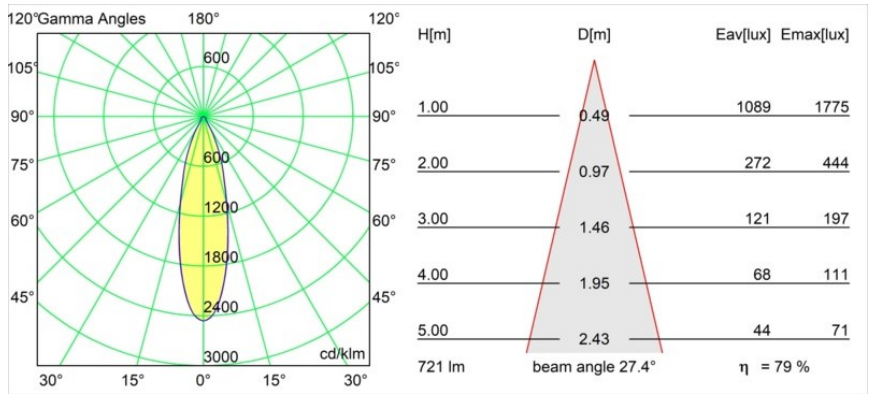

Lichtspreiding & Stralingsdiagram