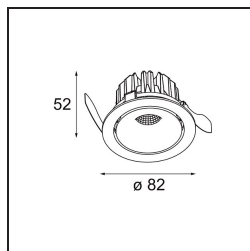

Datum
Klant
Project
Soort

*Smart Cake Recessed Adjustable 82 1x LED 3000K Medium DE White Structure*

### Specificaties

Materiaal	13321109
Type Lichtbron	LED
LED type	BRIDGELUX V8G8
LED technologie	Led-COB
CRI	Min. 90
Kleurtemperatuur	3000K
Levensduur	L90B10 bij 50.000 Uur
Lamp inbegrepen	Ja
Aantal Lichtbronnen	1
CIE-fluxcode	90 97 100 100 80
Binning (SDCM)	2
Lichtrichting	Omlaag
Optisch	Reflector
Gemeten gradenbundel (°)	27,4
Ingangsspanning	Aandrijving Gelijkstroom Vereist
Elektriciteitsklasse	III
IP-klasse	20
Gloeidraadtest (°C)	960
Binnen/Buiten	Binnen
Toepassing	Plafond, Wand
Montage	Inbouw
Inbouwopening (mm)	ø76
Montagediepte (mm)	100,0
Verstelbaarheid	H 355° V 25°
Afstand tot Verlicht Voorwerp (m)	0,1
Primaire Kleur & Primaire Afwerking	Wit, Structuur
Brutogewicht (g)	235,0
Stroom driver (mA)	350      500
Min. forward voltage (Vf)	13,2      13,7
Max. forward voltage (Vf)	15,0      15,4
Connected load (W)	5,0      7,2
Lumenoutput per lampunit (lm)	442      574
Efficiëntie (lm/W)	88      80
UGR	21      22
Opmerking	• 3500K op verzoek