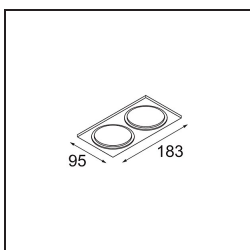

Smart Cake Recessed Adjustable 82 1x LED 3000K Medium DE White Structure

Specifications

Materiale	13321109
Tipo di Sorgente	LED
Tipologia LED	BRIDGELUX V8G8
Tecnologie LED	COB
CRI	Min. 90
Temperatura di colore della luce	3000K
Vita utile	L90B10 @50.000 ore
Lampadina inclusa	Sì
Numero di fonte luminosa	1
Codice di flusso CIE	90 97 100 100 80
Binning (SDCM)	2
Direzione della luce	Diretta
Ottiche	Riflettore
Fascio misurato (°)	27,4
Volt in ingresso	Necessario driver a corrente costante
Classificazione elettrica	III
Grado IP	20
Test filo a caldo (°C)	960
Interno/Esterno	Interno
Applicazione	Soffitto, Parete
Montaggio	Incassato
Foro d'incasso (mm)	ø76
Profondità di montaggio (mm)	100,0
Orientabilità	H 355° V 25°
Distanza dall'oggetto illuminato (m)	0,1
Colore primario & Finitura primaria	Bianco, Strutturata
Peso lordo (g)	235,0
Corrente di azionamento (mA)	350 500
Min. forward voltage (Vf)	13,2 13,7
Max. forward voltage (Vf)	15,0 15,4
Connected load (W)	5,0 7,2
Flusso luminoso per lampade (lm)	442 574
Efficienza (lm/W)	88 80

Livello abbagliamento	21	22
Remark	• 3500K su richiesta	

TM30 & CRI diagram

Light distribution & beam diagram

Diagrams

Accessori Decorativi

- 12500032** Mask Smart 82 1x Black Structure
- 12500009** Mask Smart 82 1x White Structure
- 12500046** Mask Smart 82 1x Gold Matt
- 12500015** Mask Smart 82 1x Champagne Brushed
- 12500014** Mask Smart 82 1x Bronze Brushed
- 12500043** Mask Smart 82 1x Black Brushed
- 12500016** Mask Smart 82 1x Silver Bronze Brushed