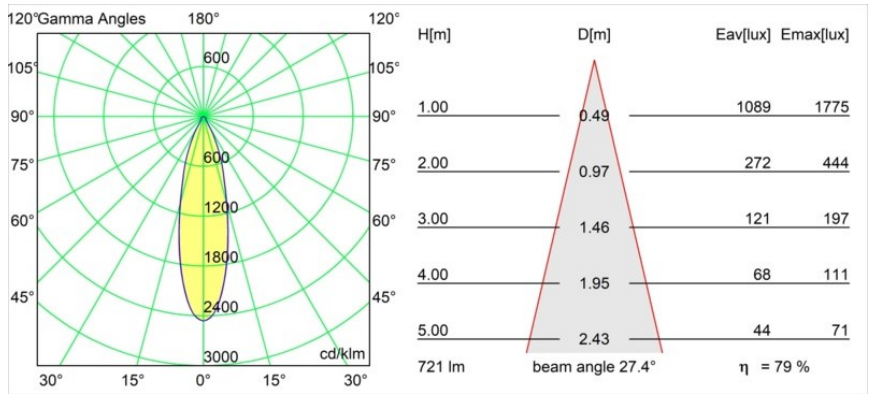

Light distribution & beam diagram