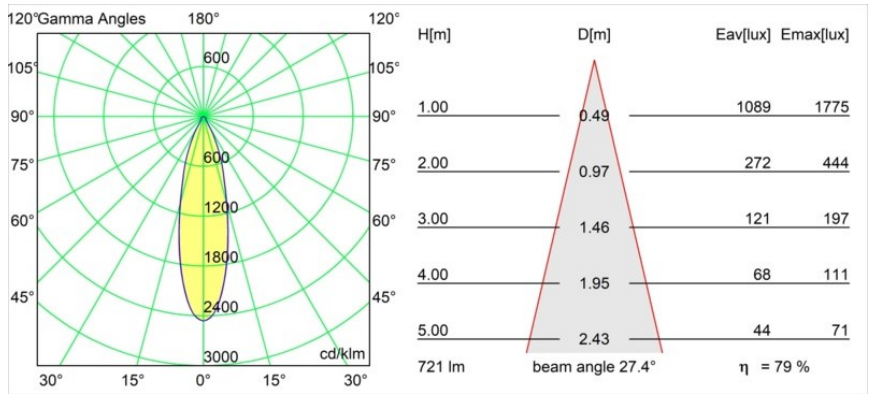

Distribution de Lumière & Schéma de Faisceau