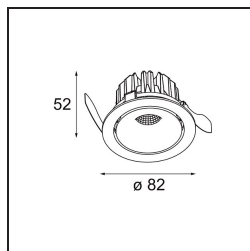

*Smart Cake Recessed Adjustable 82 1x LED 3000K Medium DE White Structure*

### Specifications

Material	13321109
Tipo de fuente de luz	LED
Tipo de LED	BRIDGELUX V8G8
Tecnología LED	COB LED
CRI	Min. 90
Temperatura del color	3000K
Vida Útil	L90B10 @50.000 horas
Lámpara Incluida	Sí
Número de fuentes de luz	1
Código de flujo CIE	90 97 100 100 80
Binning (SDCM)	2
Dirección de la luz	Directo
Óptica	Reflector
Ángulo de Apertura medido (°)	27,4
Voltaje de entrada	Driver de corriente constante requerido
Clasificación eléctrica	III
Clasificación del IP	20
Clasificación de hilo incandescente (°C)	960
Interio/Exterior	Interior
Aplicación	Techo, Pared
Montaje	Empotrado
Tamaño de corte (mm)	ø76
Profundidad de montaje (mm)	100,0
Ajustabilidad	H 35° V 25°
Distancia al objeto iluminado (m)	0,1
Color principal & Acabado principal	Blanco, Estructura
Peso bruto (g)	235,0
Corriente de accionamiento (mA)	350      500
Min. forward voltage (Vf)	13,2      13,7
Max. forward voltage (Vf)	15,0      15,4
Connected load (W)	5,0      7,2
Flujo luminoso por lámpara (lm)	442      574
Eficacia (lm/W)	88      80