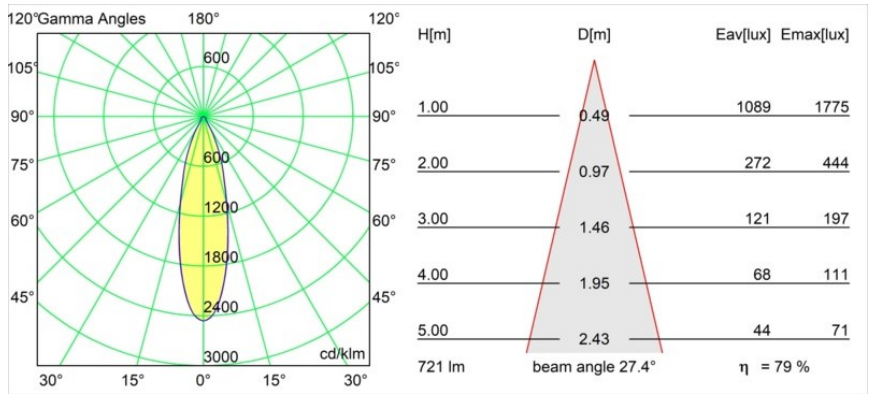

---

Índice de deslumbramiento	21	22
Remark	• 3500K bajo pedido	

---

**TM30 & CRI diagram**

**Light distribution & beam diagram**

Diagrams

**Accesorios Decorativo**

- 12500032** Mask Smart 82 1x Black Structure
- 12500009** Mask Smart 82 1x White Structure
- 12500046** Mask Smart 82 1x Gold Matt
- 12500015** Mask Smart 82 1x Champagne Brushed
- 12500014** Mask Smart 82 1x Bronze Brushed
- 12500043** Mask Smart 82 1x Black Brushed
- 12500016** Mask Smart 82 1x Silver Bronze Brushed