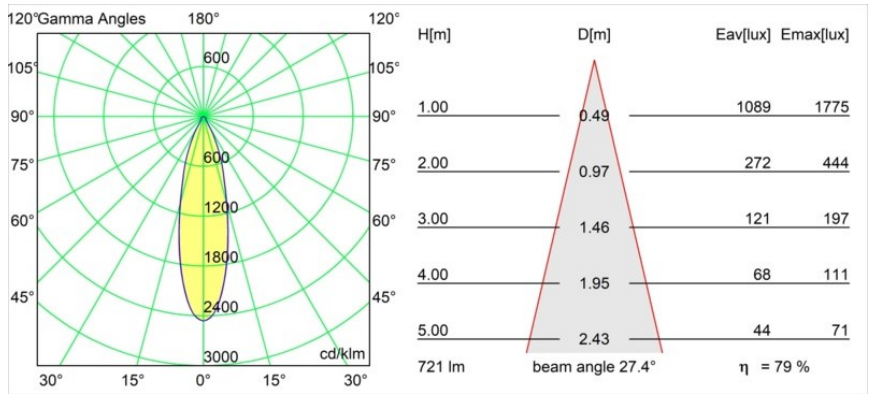

Lichtverteilung und Lichtverteilungskurve