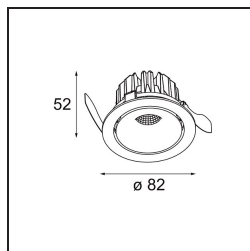

### Specificaties

Materiaal	13320246
Type Lichtbron	LED
LED type	BRIDGELUX V8G8
LED technologie	Led-COB
CRI	Min. 90
Kleurtemperatuur	2700K
Levensduur	L90B10 bij 50.000 Uur
Lamp inbegrepen	Ja
Aantal Lichtbronnen	1
CIE-fluxcode	95 99 100 100 77
Binning (SDCM)	2
Lichtrichting	Omlaag
Optisch	Reflector
Gemeten gradenbundel (°)	36,7
Ingangsspanning	Aandrijving Gelijkstroom Vereist
Elektriciteitsklasse	III
IP-klasse	20
Gloeidraadtest (°C)	960
Binnen/Buiten	Binnen
Toepassing	Plafond, Wand
Montage	Inbouw
Inbouwopening (mm)	ø76
Montagediepte (mm)	100,0
Verstelbaarheid	H 355° V 25°
Afstand tot Verlicht Voorwerp (m)	0,1
Primaire Kleur & Primaire Afwerking	Goud, Mat
Brutogewicht (g)	235,0
Stroom driver (mA)	350      500
Min. forward voltage (Vf)	13,2      13,7
Max. forward voltage (Vf)	15,0      15,4
Connected load (W)	5,0      7,2
Lumenoutput per lampunit (lm)	408      531
Efficiëntie (lm/W)	82      74
UGR	16      16
Opmerking	• 3500K op verzoek