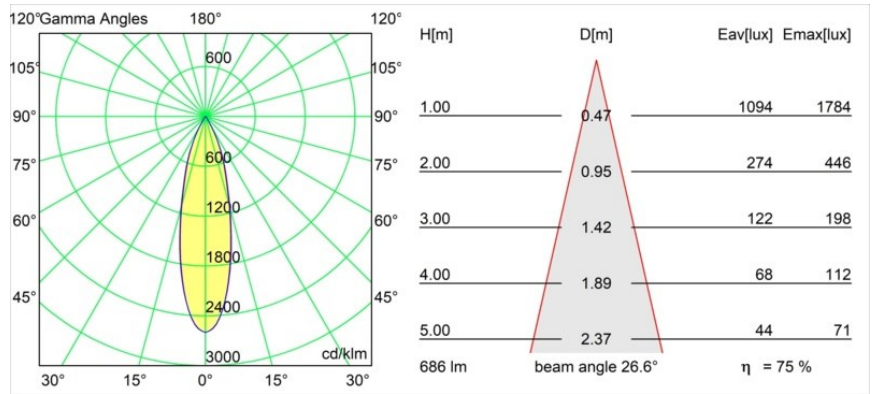

Lichtspreiding & Stralingsdiagram