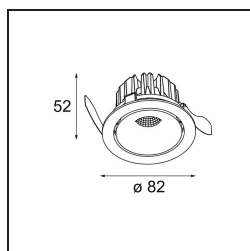

### Specifications

Materiale	13320246
Tipo di Sorgente	LED
Tipologia LED	BRIDGELUX V8G8
Tecnologie LED	COB
CRI	Min. 90
Temperatura di colore della luce	2700K
Vita utile	L90B10 @50.000 ore
Lampadina inclusa	Sì
Numero di fonte luminosa	1
Codice di flusso CIE	95 99 100 100 77
Binning (SDCM)	2
Direzione della luce	Diretta
Ottiche	Riflettore
Fascio misurato (°)	36,7
Volt in ingresso	Necessario driver a corrente costante
Classificazione elettrica	III
Grado IP	20
Test filo a caldo (°C)	960
Interno/Esterno	Interno
Applicazione	Soffitto, Parete
Montaggio	Incassato
Foro d'incasso (mm)	ø76
Profondità di montaggio (mm)	100,0
Orientabilità	H 355° V 25°
Distanza dall'oggetto illuminato (m)	0,1
Colore primario & Finitura primaria	Oro, Opaca
Peso lordo (g)	235,0
Corrente di azionamento (mA)	350      500
Min. forward voltage (Vf)	13,2      13,7
Max. forward voltage (Vf)	15,0      15,4
Connected load (W)	5,0      7,2
Flusso luminoso per lampade (lm)	408      531
Efficienza (lm/W)	82      74