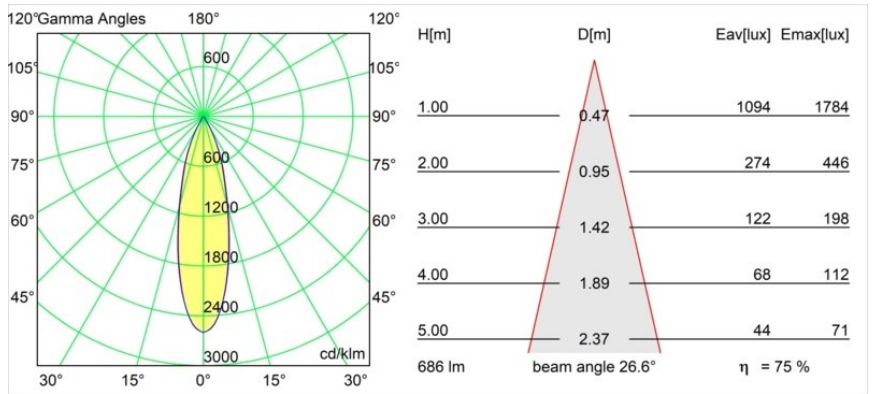

---

Índice de deslumbramiento	16	16
Remark	• 3500K bajo pedido	

---

**TM30 & CRI diagram**

**Light distribution & beam diagram**

Diagrams

**Accesorios Decorativo**

- 12500032** Mask Smart 82 1x Black Structure
- 12500009** Mask Smart 82 1x White Structure
- 12500046** Mask Smart 82 1x Gold Matt
- 12500015** Mask Smart 82 1x Champagne Brushed
- 12500014** Mask Smart 82 1x Bronze Brushed
- 12500043** Mask Smart 82 1x Black Brushed
- 12500016** Mask Smart 82 1x Silver Bronze Brushed