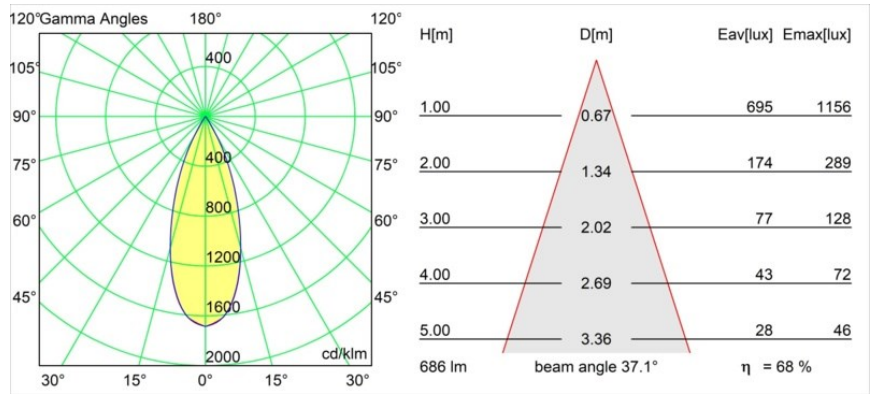

Lichtspreiding & Stralingsdiagram