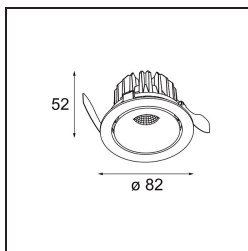

Datum
Klant
Project
Soort

Smart Cake Recessed Adjustable 82 1x LED 2700K Flood DE Black Structure

Specificaties

Materiaal	13320232
Type Lichtbron	LED
LED type	BRIDGELUX V8G8
LED technologie	Led-COB
CRI	Min. 90
Kleurtemperatuur	2700K
Levensduur	L90B10 bij 50.000 Uur
Lamp inbegrepen	Ja
Aantal Lichtbronnen	1
CIE-fluxcode	99 100 100 100 68
Binning (SDCM)	2
Lichtrichting	Omlaag
Optisch	Reflector
Gemeten gradenbundel (°)	37,1
Ingangsspanning	Aandrijving Gelijkstroom Vereist
Elektriciteitsklasse	III
IP-klasse	20
Gloeidraadtest (°C)	960
Binnen/Buiten	Binnen
Toepassing	Plafond, Wand
Montage	Inbouw
Inbouwopening (mm)	ø76
Montagediepte (mm)	100,0
Verstelbaarheid	H 355° V 25°
Afstand tot Verlicht Voorwerp (m)	0,1
Primaire Kleur & Primaire Afwerking	Zwart, Structuur
Brutogewicht (g)	235,0
Stroom driver (mA)	350 500
Min. forward voltage (Vf)	13,2 13,7
Max. forward voltage (Vf)	15,0 15,4
Connected load (W)	5,0 7,2
Lumenoutput per lampunit (lm)	361 470
Efficiëntie (lm/W)	72 65
UGR	9 10
Opmerking	• 3500K op verzoek