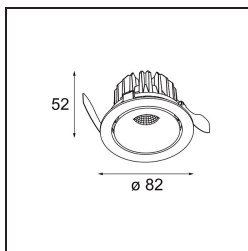

Date
Customer
Project
Type

Smart Cake Recessed Adjustable 82 1x LED 2700K Flood DE Black Structure

Specifications

Materiale	13320232
Tipo di Sorgente	LED
Tipologia LED	BRIDGELUX V8G8
Tecnologie LED	COB
CRI	Min. 90
Temperatura di colore della luce	2700K
Vita utile	L90B10 @50.000 ore
Lampadina inclusa	Sì
Numero di fonte luminosa	1
Codice di flusso CIE	99 100 100 100 68
Binning (SDCM)	2
Direzione della luce	Diretta
Ottiche	Riflettore
Fascio misurato (°)	37,1
Volt in ingresso	Necessario driver a corrente costante
Classificazione elettrica	III
Grado IP	20
Test filo a caldo (°C)	960
Interno/Esterno	Interno
Applicazione	Soffitto, Parete
Montaggio	Incassato
Foro d'incasso (mm)	ø76
Profondità di montaggio (mm)	100,0
Orientabilità	H 355° V 25°
Distanza dall'oggetto illuminato (m)	0,1
Colore primario & Finitura primaria	Nero, Strutturata
Peso lordo (g)	235,0
Corrente di azionamento (mA)	350 500
Min. forward voltage (Vf)	13,2 13,7
Max. forward voltage (Vf)	15,0 15,4
Connected load (W)	5,0 7,2
Flusso luminoso per lampade (lm)	361 470
Efficienza (lm/W)	72 65