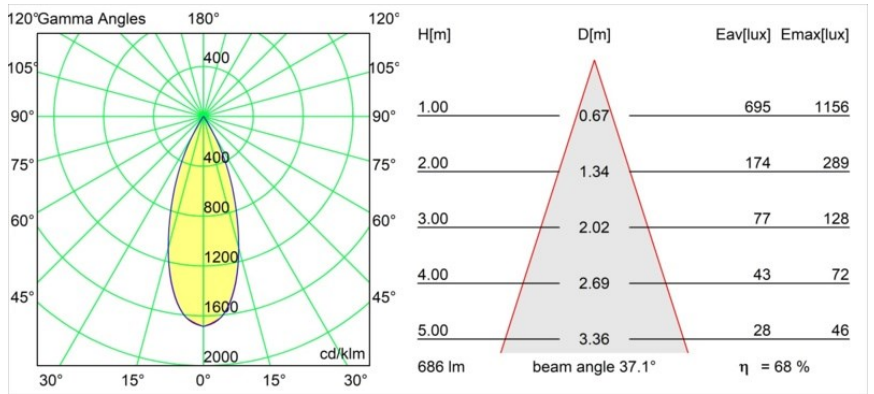

Light distribution & beam diagram