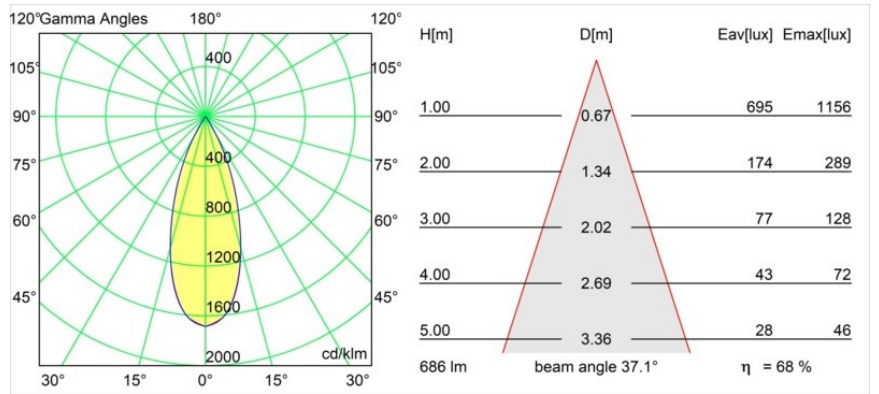

Distribution de Lumière & Schéma de Faisceau