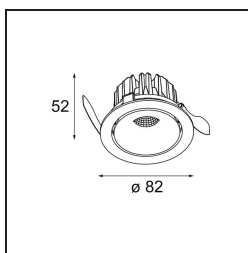

Smart Cake Recessed Adjustable 82 1x LED 2700K Flood DE Black Structure

Caractéristiques

Les 3 designs originaux, Smart Kup, Lotis et Cake, parviennent toujours à ravir les cœurs des designers d'intérieur. Et cela vaut pour la famille Smart entière. L'accessibilité et l'extrême polyvalence de Smart conviendront à n'en pas douter à toute création. Mélangez et associez l'éclairage d'ambiance, vers le haut et vers le bas, fixe ou réglable, une mosaïque de formes, de tailles, de couleurs et d'options de montage, et créez une installation fantaisiste.

Matériaux	13320232
Type de Source Lumineuse	LED
Type de LED	BRIDGELUX V8G8
Technologie LED	LED COB
CRI	Min. 90
Température de Couleur	2700K
Durée de Vie	L90B10 à 50 000 heures
Ampoule incluse	Oui
Nombre de Sources Lumineuses	1
Code de flux CIE	99 100 100 100 68
Groupe (SDCM)	2
Direction de la Lumière	Bas
Optique	Réflecteur
Faisceau mesuré (°)	37,1
Tension d'Entrée	Driver à Courant Constant Requis
Classe Électrique	III
Indice de protection IP	20
Essai au fil incandescent (°C)	960
Intérieur/extérieur	Intérieur
Application	Plafond, Mur
Montage	Encastré
Taille de découpe (mm)	ø76
Profondeur de montage (mm)	100,0
Ajustabilité	H 35° V 25°
Distance avec l'Objet Éclairé (m)	0,1
Couleur Principale & Finition Principale	Noir, Structure
Poids brut (g)	235,0
Courant du driver (mA)	350 500
Min. forward voltage (Vf)	13,2 13,7
Max. forward voltage (Vf)	15,0 15,4
Connected load (W)	5,0 7,2
Flux lumineux par lampe (lm)	361 470
Efficacité (lm/W)	72 65