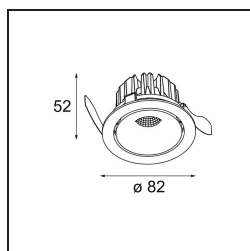

| |
|---------|
| Datum |
| Kunde |
| Projekt |
| Art |

Smart Cake Recessed Adjustable 82 1x LED 2700K Flood DE Black Structure

Spezifikationen

| | |
|-------------------------------------|------------------------------------|
| Material | 13320232 |
| Typ der Lichtquelle | LED |
| LED Typ | BRIDGELUX V8G8 |
| LED-Technologie | COB-LED |
| CRI | Min. 90 |
| Farbtemperatur | 2700K |
| Lebensdauer | L90B10 bei 50.000 Stunden |
| Leuchtmittel enthalten | Ja |
| Anzahl Lichtquellen | 1 |
| CIE-Fluxcode | 99 100 100 100 68 |
| Binning (SDCM) | 2 |
| Lichtrichtung | Abwärts |
| Optik | Reflektor |
| Gemessene Abstrahlwinkel (°) | 37,1 |
| Eingangsspannung | Konstantstrom-Treiber erforderlich |
| Schutzklasse | III |
| Schutzart | 20 |
| Glühdrahtprüfung (°C) | 960 |
| Innen/Außen | Innen |
| Anwendung | Decke, Wand |
| Montage | Einbau |
| Ausschnittgröße (mm) | ø76 |
| Einbautiefe (mm) | 100,0 |
| Verstellbarkeit | H 355° V 25° |
| Abstand zum beleuchteten Objekt (m) | 0,1 |
| Primärfarbe & Primäres Finish | Schwarz, Strukturiert |
| Bruttogewicht (g) | 235,0 |
| Antriebsstrom (mA) | 350 500 |
| Min. forward voltage (Vf) | 13,2 13,7 |
| Max. forward voltage (Vf) | 15,0 15,4 |
| Connected load (W) | 5,0 7,2 |
| Lichtstrom pro Lampe (lm) | 361 470 |
| Effizienz (lm/W) | 72 65 |
| UGR | 9 10 |
| Bemerkung | • 3500K auf Anfrage |

Spezifikationen

TM30 & CRI Diagramm

Lichtverteilung und Lichtverteilungskurve

Diagramm

Dekorative Zubehör

- 12500032** Mask Smart 82 1x Black Structure
- 12500009** Mask Smart 82 1x White Structure
- 12500046** Mask Smart 82 1x Gold Matt
- 12500015** Mask Smart 82 1x Champagne Brushed
- 12500014** Mask Smart 82 1x Bronze Brushed
- 12500043** Mask Smart 82 1x Black Brushed
- 12500016** Mask Smart 82 1x Silver Bronze Brushed