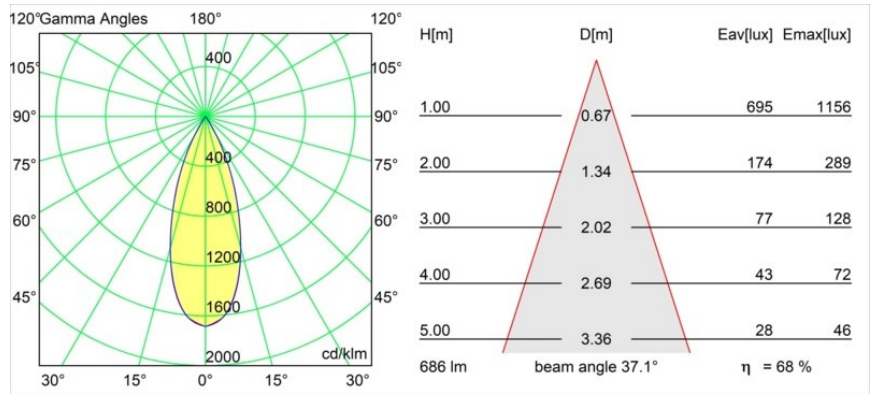

Lichtverteilung und Lichtverteilungskurve