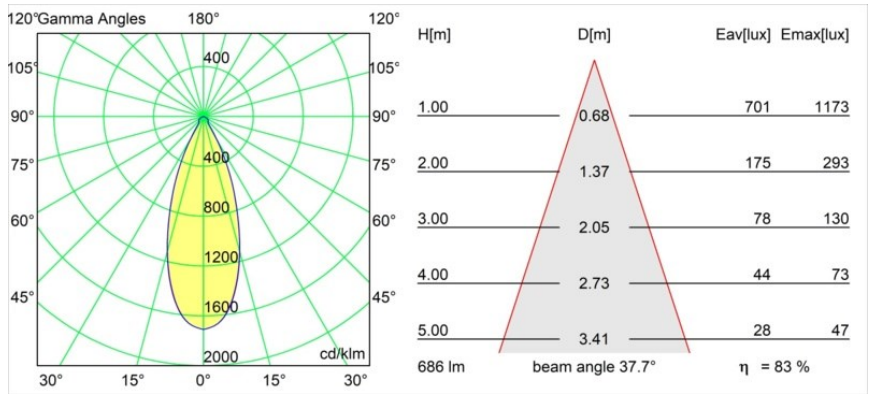

Light distribution & beam diagram