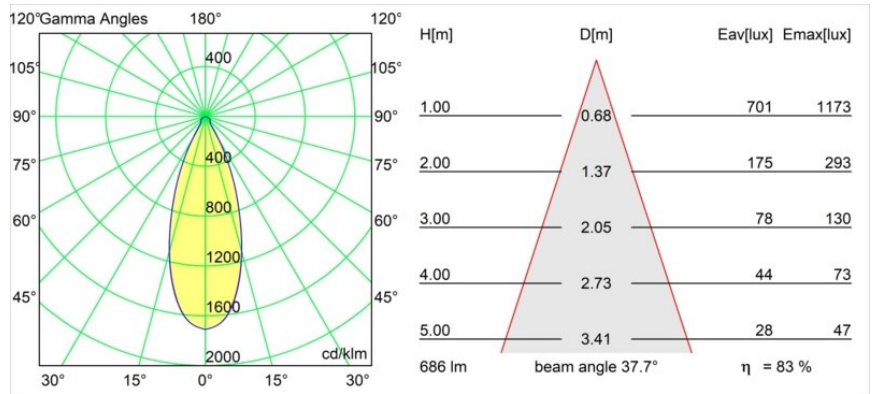

Distribution de Lumière & Schéma de Faisceau