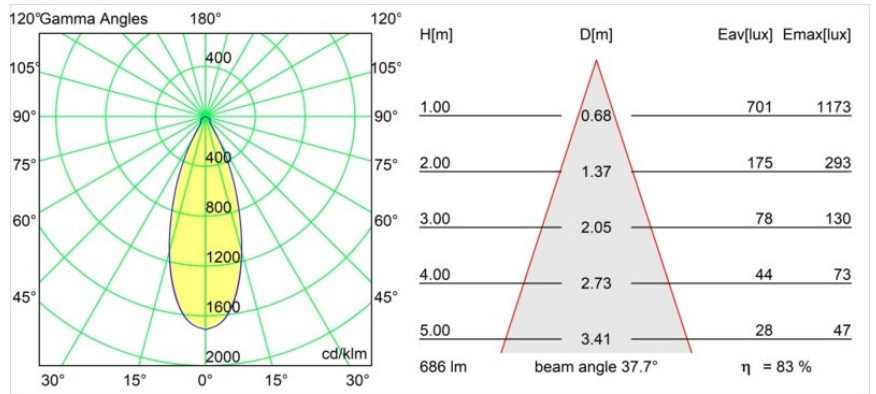

Lichtverteilung und Lichtverteilungskurve