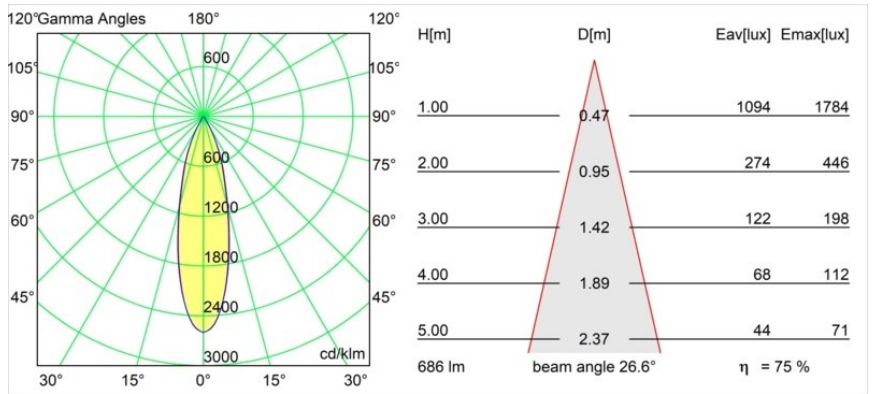

Lichtspreading & Stralingsdiagram