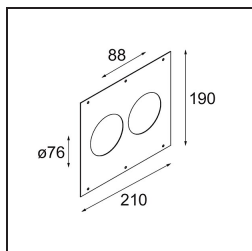

Installatie Accessoires

- 10889830** Installation Housing 192x190x130

- 12290830** Plaster Kit 190X190 - 76 1x

12500230 Ring Recessed 82 1x

12291430 Plaster Kit 210x190 - 76 2x

■ Kies een vereist accessoire