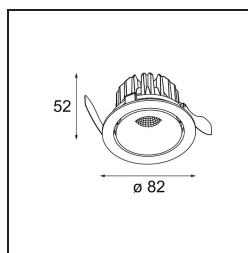

Datum
Klant
Project
Soort

Smart Cake Recessed Adjustable 82 1x LED 2700K Medium DE Gold Matt

Specificaties

Materiaal	13320146
Type Lichtbron	LED
LED type	BRIDGELUX V8G8
LED technologie	Led-COB
CRI	Min. 90
Kleurtemperatuur	2700K
Levensduur	L90B10 bij 50.000 Uur
Lamp inbegrepen	Ja
Aantal Lichtbronnen	1
CIE-fluxcode	96 99 100 100 75
Binning (SDCM)	2
Lichtrichting	Omlaag
Optisch	Reflector
Gemeten gradenbundel (°)	26,6
Ingangsspanning	Aandrijving Gelijktroom Vereist
Elektriciteitsklasse	III
IP-klasse	20
Gloeidraadtest (°C)	960
Binnen/Buiten	Binnen
Toepassing	Plafond, Wand
Montage	Inbouw
Inbouwopening (mm)	ø76
Montagediepte (mm)	100,0
Verstelbaarheid	H 355° V 25°
Afstand tot Verlicht Voorwerp (m)	0,1
Primaire Kleur & Primaire Afwerking	Goud, Mat
Brutogewicht (g)	235,0
Stroom driver (mA)	350 500
Min. forward voltage (Vf)	13,2 13,7
Max. forward voltage (Vf)	15,0 15,4
Connected load (W)	5,0 7,2
Lumenoutput per lampunit (lm)	396 515
Efficiëntie (lm/W)	79 71
UGR	14 15
Opmerking	• 3500K op verzoek