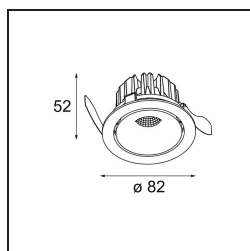

Date
Customer
Project
Type

Smart Cake Recessed Adjustable 82 1x LED 2700K Medium DE Gold Matt

Specifications

Materiale	13320146
Tipo di Sorgente	LED
Tipologia LED	BRIDGELUX V8G8
Tecnologie LED	COB
CRI	Min. 90
Temperatura di colore della luce	2700K
Vita utile	L90B10 @50.000 ore
Lampadina inclusa	Sì
Numero di fonte luminosa	1
Codice di flusso CIE	96 99 100 100 75
Binning (SDCM)	2
Direzione della luce	Diretta
Ottiche	Riflettore
Fascio misurato (°)	26,6
Volt in ingresso	Necessario driver a corrente costante
Classificazione elettrica	III
Grado IP	20
Test filo a caldo (°C)	960
Interno/Esterno	Interno
Applicazione	Soffitto, Parete
Montaggio	Incassato
Foro d'incasso (mm)	ø76
Profondità di montaggio (mm)	100,0
Orientabilità	H 355° V 25°
Distanza dall'oggetto illuminato (m)	0,1
Colore primario & Finitura primaria	Oro, Opaca
Peso lordo (g)	235,0
Corrente di azionamento (mA)	350 500
Min. forward voltage (Vf)	13,2 13,7
Max. forward voltage (Vf)	15,0 15,4
Connected load (W)	5,0 7,2
Flusso luminoso per lampade (lm)	396 515
Efficienza (lm/W)	79 71