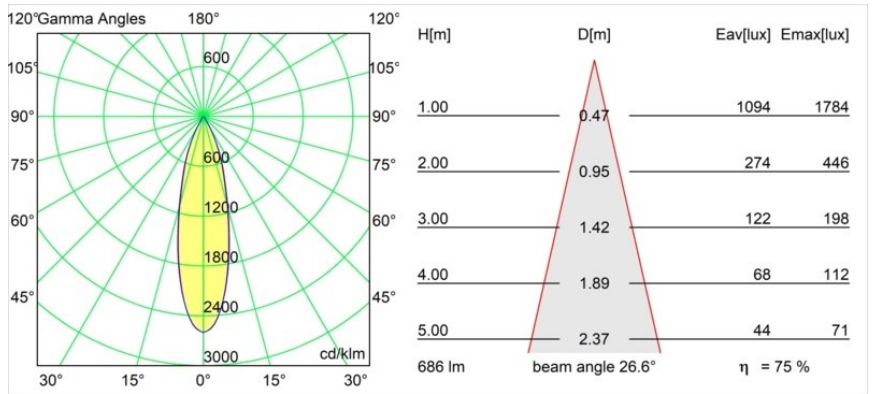

Light distribution & beam diagram