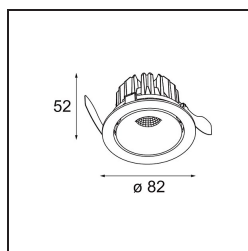

Smart Cake Recessed Adjustable 82 1x LED 2700K Medium DE Gold Matt

Caractéristiques

Les 3 designs originaux, Smart Kup, Lotis et Cake, parviennent toujours à ravir les cœurs des designers d'intérieur. Et cela vaut pour la famille Smart entière. L'accessibilité et l'extrême polyvalence de Smart conviendront à n'en pas douter à toute création. Mélangez et associez l'éclairage d'ambiance, vers le haut et vers le bas, fixe ou réglable, une mosaïque de formes, de tailles, de couleurs et d'options de montage, et créez une installation fantaisiste.

Matériaux	13320146
Type de Source Lumineuse	LED
Type de LED	BRIDGELUX V8G8
Technologie LED	LED COB
CRI	Min. 90
Température de Couleur	2700K
Durée de Vie	L90B10 à 50 000 heures
Ampoule incluse	Oui
Nombre de Sources Lumineuses	1
Code de flux CIE	96 99 100 100 75
Groupe ment (SDCM)	2
Direction de la Lumière	Bas
Optique	Réflecteur
Faisceau mesuré (°)	26,6
Tension d'Entrée	Driver à Courant Constant Requis
Classe Électrique	III
Indice de protection IP	20
Essai au fil incandescent (°C)	960
Intérieur/extérieur	Intérieur
Application	Plafond, Mur
Montage	Encastré
Taille de découpe (mm)	ø76
Profondeur de montage (mm)	100,0
Ajustabilité	H 35° V 25°
Distance avec l'Objet Éclairé (m)	0,1
Couleur Principale & Finition Principale	Or, Mat
Poids brut (g)	235,0
Courant du driver (mA)	350 500
Min. forward voltage (Vf)	13,2 13,7
Max. forward voltage (Vf)	15,0 15,4
Connected load (W)	5,0 7,2
Flux lumineux par lampe (lm)	396 515
Efficacité (lm/W)	79 71