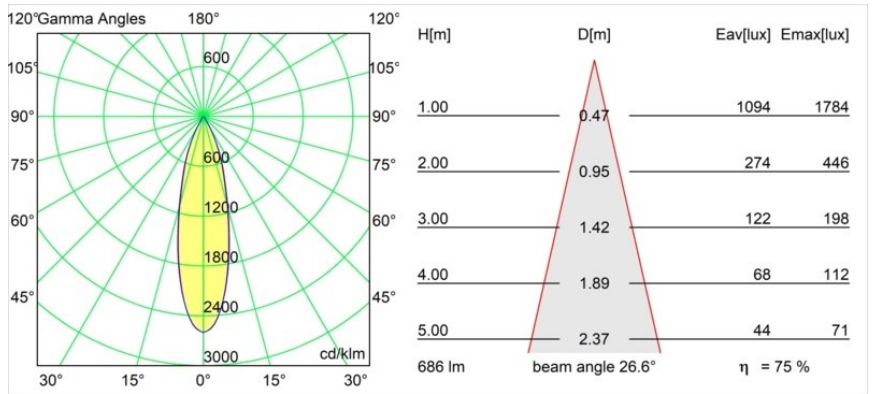

Distribution de Lumière & Schéma de Faisceau