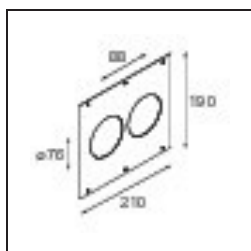

Installatie Accessoires

- 10889830** Installation Housing 192x190x130

- 12290830** Plaster Kit 190X190 - 76 1x

12500230 Ring Recessed 82 1x

12291430 Plaster Kit 210x190 - 76 2x

■ Kies een vereist accessoire