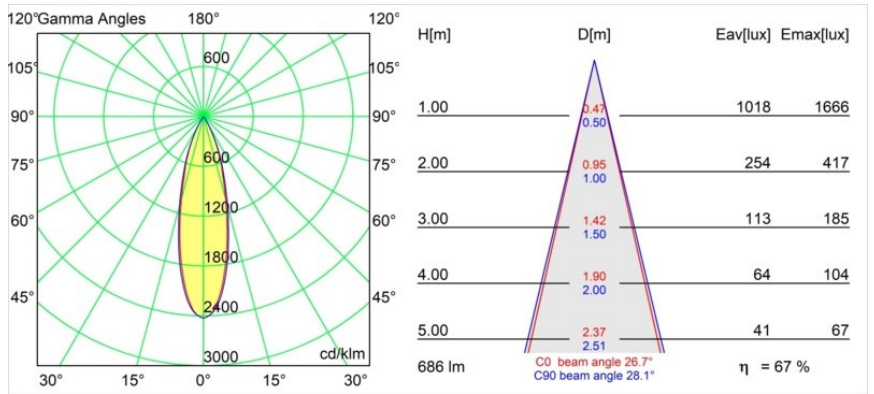

Lichtspreiding & Stralingsdiagram