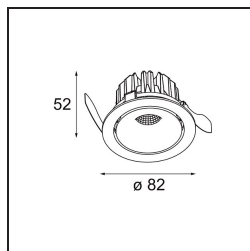

Datum
Klant
Project
Soort

Smart Cake Recessed Adjustable 82 1x LED 2700K Medium DE Black Structure

Specificaties

Materiaal	13320132
Type Lichtbron	LED
LED type	BRIDGELUX V8G8
LED technologie	Led-COB
CRI	Min. 90
Kleurtemperatuur	2700K
Levensduur	L90B10 bij 50.000 Uur
Lamp inbegrepen	Ja
Aantal Lichtbronnen	1
CIE-fluxcode	99 100 100 100 67
Binning (SDCM)	2
Lichtrichting	Omlaag
Optisch	Reflector
Gemeten gradenbundel (°)	26,7
Ingangsspanning	Aandrijving Gelijkstroom Vereist
Elektriciteitsklasse	III
IP-klasse	20
Gloeidraadtest (°C)	960
Binnen/Buiten	Binnen
Toepassing	Plafond, Wand
Montage	Inbouw
Inbouwopening (mm)	ø76
Montagediepte (mm)	100,0
Verstelbaarheid	H 355° V 25°
Afstand tot Verlicht Voorwerp (m)	0,1
Primaire Kleur & Primaire Afwerking	Zwart, Structuur
Brutogewicht (g)	235,0
Stroom driver (mA)	350 500
Min. forward voltage (Vf)	13,2 13,7
Max. forward voltage (Vf)	15,0 15,4
Connected load (W)	5,0 7,2
Lumenoutput per lampunit (lm)	354 460
Efficiëntie (lm/W)	71 64
UGR	7 8
Opmerking	• 3500K op verzoek