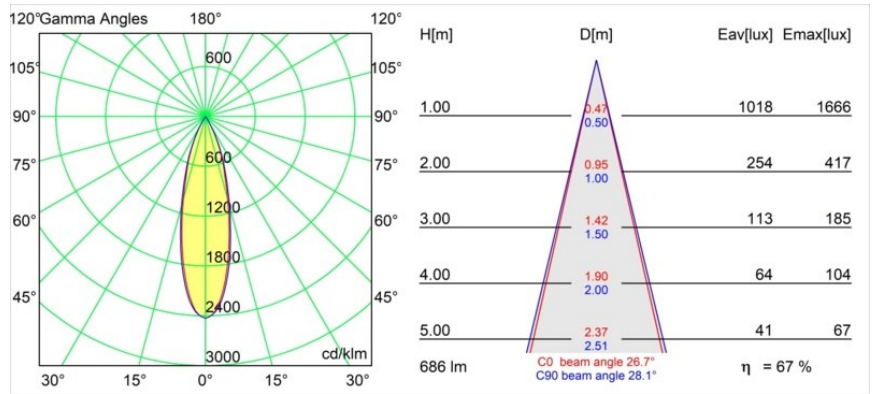

Light distribution & beam diagram