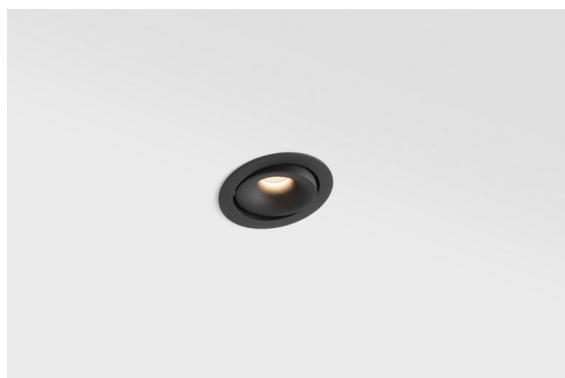

Date
Client
Projet
Type

Smart Cake Recessed Adjustable 82 1x LED 2700K Medium DE Black Structure

Caractéristiques

Matériaux	13320132
Type de Source Lumineuse	LED
Type de LED	BRIDGELUX V8G8
Technologie LED	LED COB
CRI	Min. 90
Température de Couleur	2700K
Durée de Vie	L90B10 à 50 000 heures
Ampoule incluse	Oui
Nombre de Sources Lumineuses	1
Code de flux CIE	99 100 100 100 67
Groupe ment (SDCM)	2
Direction de la Lumière	Bas
Optique	Réflecteur
Faisceau mesuré (°)	26,7
Tension d'Entrée	Driver à Courant Constant Requis
Classe Électrique	III
Indice de protection IP	20
Essai au fil incandescent (°C)	960
Intérieur/extérieur	Intérieur
Application	Plafond, Mur
Montage	Encastré
Taille de découpe (mm)	ø76
Profondeur de montage (mm)	100,0
Ajustabilité	H 35° V 25°
Distance avec l'Objet Éclairé (m)	0,1
Couleur Principale & Finition Principale	Noir, Structure
Poids brut (g)	235,0
Courant du driver (mA)	350 500
Min. forward voltage (Vf)	13,2 13,7
Max. forward voltage (Vf)	15,0 15,4
Connected load (W)	5,0 7,2
Flux lumineux par lampe (lm)	354 460
Efficacité (lm/W)	71 64

Les 3 designs originaux, Smart Kup, Lotis et Cake, parviennent toujours à ravir les cœurs des designers d'intérieur. Et cela vaut pour la famille Smart entière. L'accessibilité et l'extrême polyvalence de Smart conviendront à n'en pas douter à toute création. Mélangez et associez l'éclairage d'ambiance, vers le haut et vers le bas, fixe ou réglable, une mosaïque de formes, de tailles, de couleurs et d'options de montage, et créez une installation fantaisiste.

UGR	7	8
Commentaire	• 3500K sur demande	

TM30 & CRI diagrammes

Distribution de Lumière & Schéma de Faisceau

Accessoires d'Eclairage décoratives

- 12500032** Mask Smart 82 1x Black Structure
- 12500009** Mask Smart 82 1x White Structure
- 12500046** Mask Smart 82 1x Gold Matt
- 12500015** Mask Smart 82 1x Champagne Brushed
- 12500014** Mask Smart 82 1x Bronze Brushed
- 12500043** Mask Smart 82 1x Black Brushed
- 12500016** Mask Smart 82 1x Silver Bronze Brushed