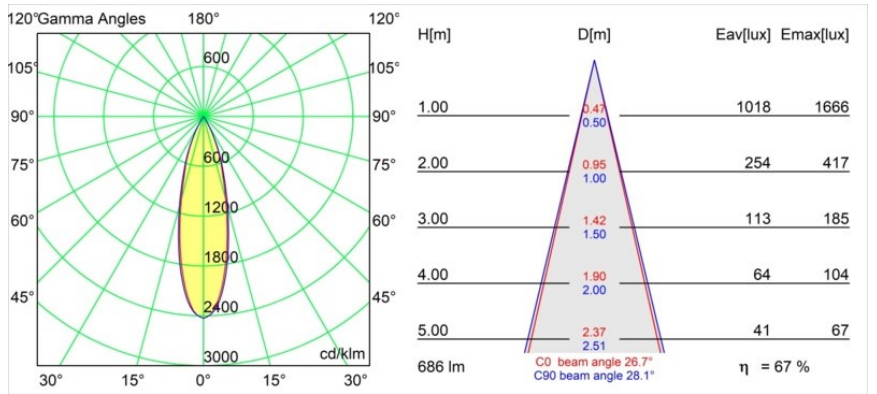

Distribution de Lumière & Schéma de Faisceau