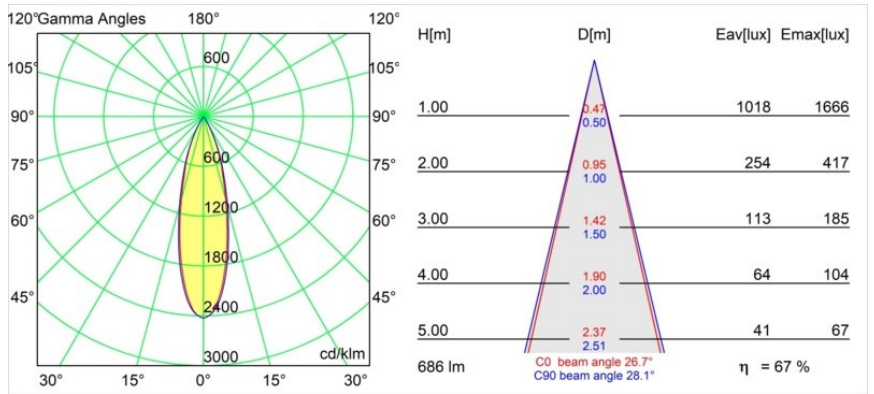

Light distribution & beam diagram