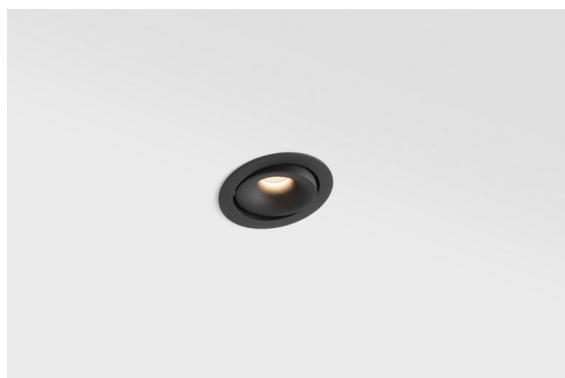

Date
Customer
Project
Type

*Smart Cake Recessed Adjustable 82 1x LED 2700K Medium DE Black Structure*

Los 3 diseños originales (Smart Kup, Lotus y Cake) siguen robando los corazones de diseñadores de interiores. Y lo mismo puede decirse de toda la familia Smart. La accesibilidad y extrema versatilidad de Smart son indudablemente ideales para cualquier expresión. Combine a su gusto iluminación de resalte, focos uplight y downlight, luces fijas o ajustables, y una gran diversidad de formas, tamaños, colores y opciones montaje, y obtendrá una instalación muy atractiva.

### Specifications

Material	13320132
Tipo de fuente de luz	LED
Tipo de LED	BRIDGELUX V8G8
Tecnología LED	COB LED
CRI	Min. 90
Temperatura del color	2700K
Vida Útil	L90B10 @50.000 horas
Lámpara Incluida	Sí
Número de fuentes de luz	1
Código de flujo CIE	99 100 100 100 67
Binning (SDCM)	2
Dirección de la luz	Directo
Óptica	Reflector
Ángulo de Apertura medido (°)	26,7
Voltaje de entrada	Driver de corriente constante requerido
Clasificación eléctrica	III
Clasificación del IP	20
Clasificación de hilo incandescente (°C)	960
Interio/Exterior	Interior
Aplicación	Techo, Pared
Montaje	Empotrado
Tamaño de corte (mm)	ø76
Profundidad de montaje (mm)	100,0
Ajustabilidad	H 35° V 25°
Distancia al objeto iluminado (m)	0,1
Color principal & Acabado principal	Negro, Estructura
Peso bruto (g)	235,0
Corriente de accionamiento (mA)	350      500
Min. forward voltage (Vf)	13,2      13,7
Max. forward voltage (Vf)	15,0      15,4
Connected load (W)	5,0      7,2
Flujo luminoso por lámpara (lm)	354      460
Eficacia (lm/W)	71      64