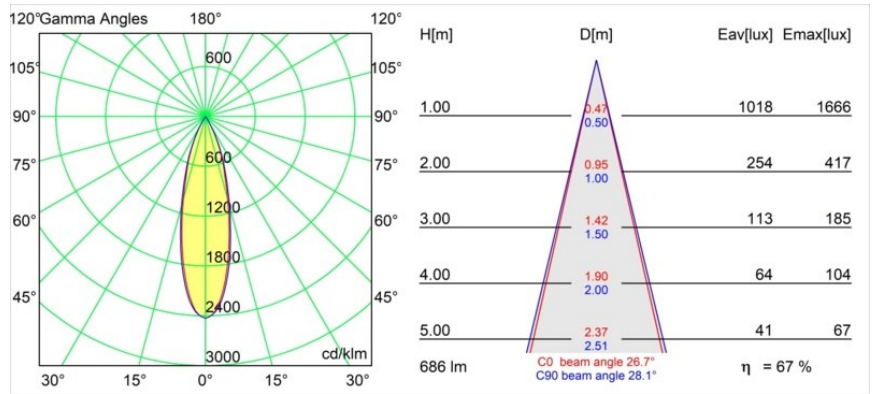

### Specifications

Material	13320132
Tipo de fuente de luz	LED
Tipo de LED	BRIDGELUX V8G8
Tecnología LED	COB LED
CRI	Min. 90
Temperatura del color	2700K
Vida Útil	L90B10 @50.000 horas
Lámpara Incluida	Sí
Número de fuentes de luz	1
Código de flujo CIE	99 100 100 100 67
Binning (SDCM)	2
Dirección de la luz	Directo
Óptica	Reflector
Ángulo de Apertura medido (°)	26,7
Voltaje de entrada	Driver de corriente constante requerido
Clasificación eléctrica	III
Clasificación del IP	20
Clasificación de hilo incandescente (°C)	960
Interio/Exterior	Interior
Aplicación	Techo, Pared
Montaje	Empotrado
Tamaño de corte (mm)	ø76
Profundidad de montaje (mm)	100,0
Ajustabilidad	H 35° V 25°
Distancia al objeto iluminado (m)	0,1
Color principal & Acabado principal	Negro, Estructura
Peso bruto (g)	235,0
Corriente de accionamiento (mA)	350      500
Min. forward voltage (Vf)	13,2      13,7
Max. forward voltage (Vf)	15,0      15,4
Connected load (W)	5,0      7,2
Flujo luminoso por lámpara (lm)	354      460
Eficacia (lm/W)	71      64

---

Índice de deslumbramiento	7	8
Remark	• 3500K bajo pedido	

---

**TM30 & CRI diagram**

**Light distribution & beam diagram**

**Accesorios Decorativo**

- 12500032** Mask Smart 82 1x Black Structure
- 12500009** Mask Smart 82 1x White Structure
- 12500046** Mask Smart 82 1x Gold Matt
- 12500015** Mask Smart 82 1x Champagne Brushed
- 12500014** Mask Smart 82 1x Bronze Brushed
- 12500043** Mask Smart 82 1x Black Brushed
- 12500016** Mask Smart 82 1x Silver Bronze Brushed