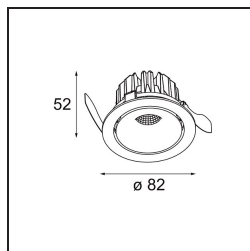

Date
Customer
Project
Type

Smart Cake Recessed Adjustable 82 1x LED 2700K Medium DE Black Structure

Los 3 diseños originales (Smart Kup, Lotus y Cake) siguen robando los corazones de diseñadores de interiores. Y lo mismo puede decirse de toda la familia Smart. La accesibilidad y extrema versatilidad de Smart son indudablemente ideales para cualquier expresión. Combine a su gusto iluminación de resalte, focos uplight y downlight, luces fijas o ajustables, y una gran diversidad de formas, tamaños, colores y opciones montaje, y obtendrá una instalación muy atractiva.

Specifications

Material	13320132
Tipo de fuente de luz	LED
Tipo de LED	BRIDGELUX V8G8
Tecnología LED	COB LED
CRI	Min. 90
Temperatura del color	2700K
Vida Útil	L90B10 @50.000 horas
Lámpara Incluida	Sí
Número de fuentes de luz	1
Código de flujo CIE	99 100 100 100 67
Binning (SDCM)	2
Dirección de la luz	Directo
Óptica	Reflector
Ángulo de Apertura medido (°)	26,7
Voltaje de entrada	Driver de corriente constante requerido
Clasificación eléctrica	III
Clasificación del IP	20
Clasificación de hilo incandescente (°C)	960
Interio/Exterior	Interior
Aplicación	Techo, Pared
Montaje	Empotrado
Tamaño de corte (mm)	ø76
Profundidad de montaje (mm)	100,0
Ajustabilidad	H 35° V 25°
Distancia al objeto iluminado (m)	0,1
Color principal & Acabado principal	Negro, Estructura
Peso bruto (g)	235,0
Corriente de accionamiento (mA)	350 500
Min. forward voltage (Vf)	13,2 13,7
Max. forward voltage (Vf)	15,0 15,4
Connected load (W)	5,0 7,2
Flujo luminoso por lámpara (lm)	354 460
Eficacia (lm/W)	71 64