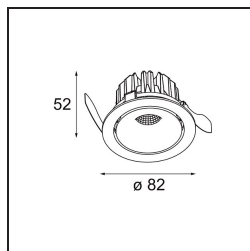

*Smart Cake Recessed Adjustable 82 1x LED 2700K Medium DE Black Structure*

### Spezifikationen

Material	13320132
Typ der Lichtquelle	LED
LED Typ	BRIDGELUX V8G8
LED-Technologie	COB-LED
CRI	Min. 90
Farbtemperatur	2700K
Lebensdauer	L90B10 bei 50.000 Stunden
Leuchtmittel enthalten	Ja
Anzahl Lichtquellen	1
CIE-Fluxcode	99 100 100 100 67
Binning (SDCM)	2
Lichtrichtung	Abwärts
Optik	Reflektor
Gemessene Abstrahlwinkel (°)	26,7
Eingangsspannung	Konstantstrom-Treiber erforderlich
Schutzklasse	III
Schutzart	20
Glühdrahtprüfung (°C)	960
Innen/Außen	Innen
Anwendung	Decke, Wand
Montage	Einbau
Ausschnittgröße (mm)	ø76
Einbautiefe (mm)	100,0
Verstellbarkeit	H 355° V 25°
Abstand zum beleuchteten Objekt (m)	0,1
Primärfarbe & Primäres Finish	Schwarz, Strukturiert
Bruttogewicht (g)	235,0
Antriebsstrom (mA)	350      500
Min. forward voltage (Vf)	13,2      13,7
Max. forward voltage (Vf)	15,0      15,4
Connected load (W)	5,0      7,2
Lichtstrom pro Lampe (lm)	354      460
Effizienz (lm/W)	71      64
UGR	7      8
Bemerkung	• 3500K auf Anfrage