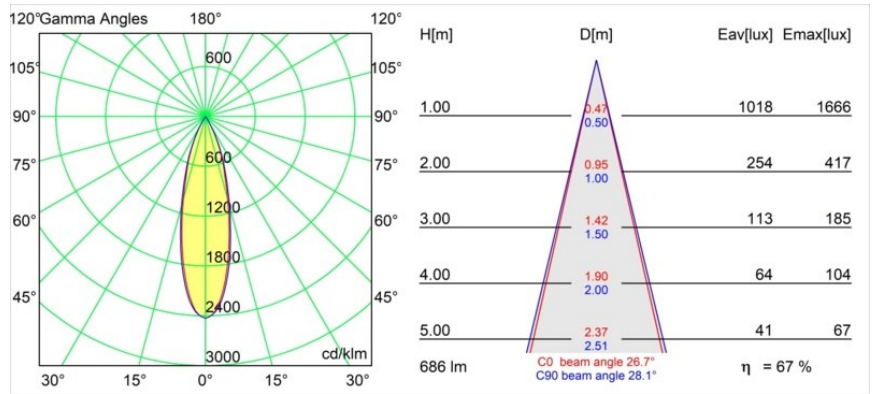

Lichtverteilung und Lichtverteilungskurve