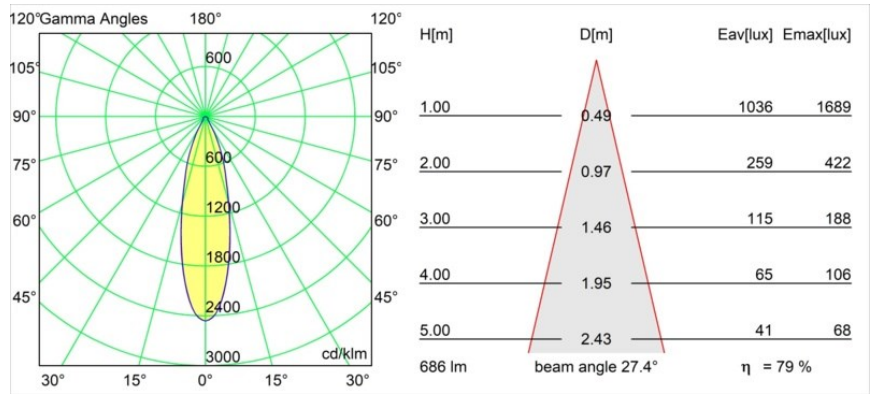

Light distribution & beam diagram