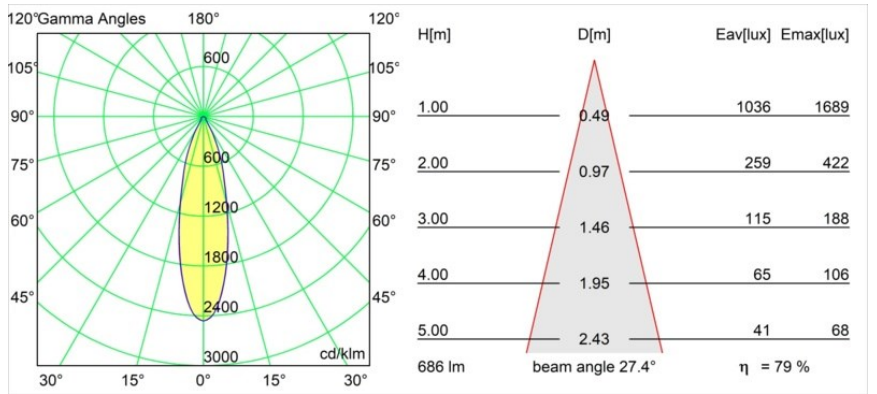

Distribution de Lumière & Schéma de Faisceau