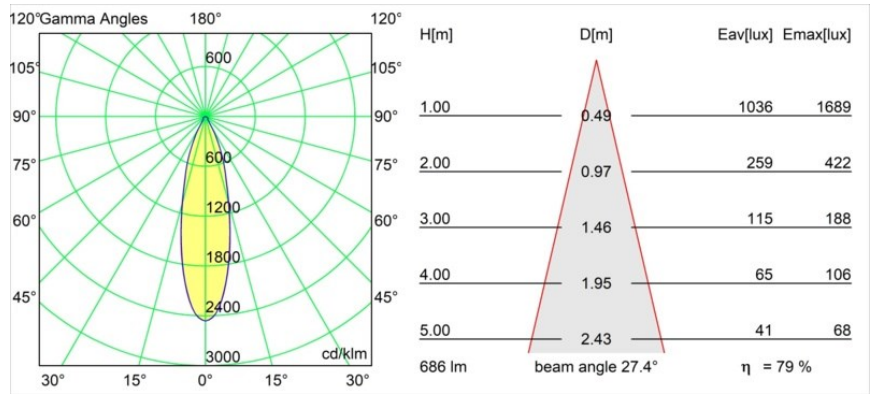

Datum
Kunde
Projekt
Art

*Smart Cake Recessed Adjustable 82 1x LED 2700K Medium DE White Structure*

**Spezifikationen**

Material	13320109
Typ der Lichtquelle	LED
LED Typ	BRIDGELUX V8G8
LED-Technologie	COB-LED
CRI	Min. 90
Farbtemperatur	2700K
Lebensdauer	L90B10 bei 50.000 Stunden
Leuchtmittel enthalten	Ja
Anzahl Lichtquellen	1
CIE-Fluxcode	90 97 100 100 80
Binning (SDCM)	2
Lichtrichtung	Abwärts
Optik	Reflektor
Gemessene Abstrahlwinkel (°)	27,4
Eingangsspannung	Konstantstrom-Treiber erforderlich
Schutzklasse	III
Schutzart	20
Glühdrahtprüfung (°C)	960
Innen/Außen	Innen
Anwendung	Decke, Wand
Montage	Einbau
Ausschnittgröße (mm)	ø76
Einbautiefe (mm)	100,0
Verstellbarkeit	H 355° V 25°
Abstand zum beleuchteten Objekt (m)	0,1
Primärfarbe & Primäres Finish	Weiß, Strukturiert
Bruttogewicht (g)	235,0
Antriebsstrom (mA)	350      500
Min. forward voltage (Vf)	13,2      13,7
Max. forward voltage (Vf)	15,0      15,4
Connected load (W)	5,0      7,2
Lichtstrom pro Lampe (lm)	420      546
Effizienz (lm/W)	84      76
UGR	20      21
Bemerkung	• 3500K auf Anfrage

Spezifikationen

**TM30 & CRI Diagramm**

**Lichtverteilung und Lichtverteilungskurve**

Diagramm