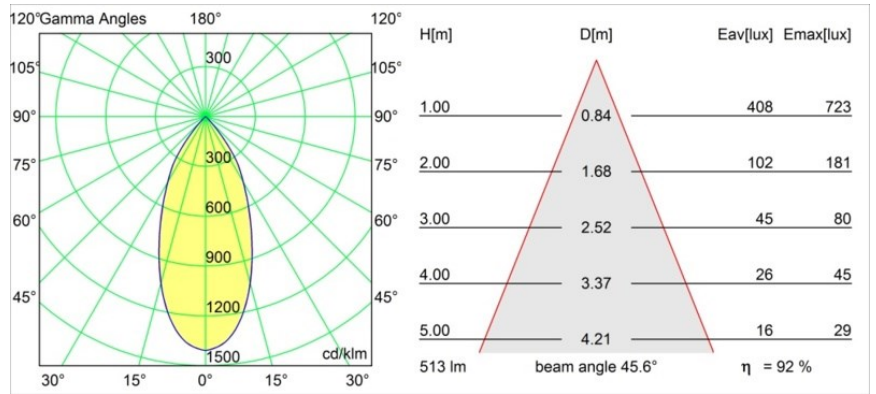

Lichtspreiding & Stralingsdiagram