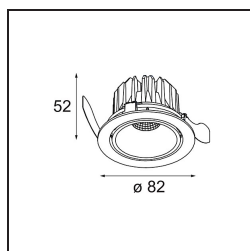

### Specificaties

Materiaal	13313246
Type Lichtbron	LED
LED type	BRIDGELUX WARMDIM 6W
LED technologie	Led-COB
CRI	Min. 95
Kleurtemperatuur	1800-3000K (Warm Dim)
Levensduur	L80B10 bij 50.000 Uur
Lamp inbegrepen	Ja
Aantal Lichtbronnen	1
Binning (SDCM)	3
Lichtrichting	Omlaag
Optisch	Reflector
Gemeten gradenbundel (°)	45,6
Ingangsspanning	Aandrijving Gelijkstroom Vereist
Elektriciteitsklasse	III
IP-klasse	20
Gloeidraadtest (°C)	960
Binnen/Buiten	Binnen
Toepassing	Plafond, Wand
Montage	Inbouw
Inbouwopening (mm)	ø76
Montagediepte (mm)	100,0
Verstelbaarheid	H 355° V 25°
Afstand tot Verlicht Voorwerp (m)	0,1
Primaire Kleur & Primaire Afwerking	Goud, Mat
Brutogewicht (g)	235,0
Stroom driver (mA)	350
Min. forward voltage (Vf)	15,5
Max. forward voltage (Vf)	18,5
Connected load (W)	6,0
Lumenoutput per lampunit (lm)	474
Efficiëntie (lm/W)	79
UGR	18
Opmerking	• 3500K op verzoek