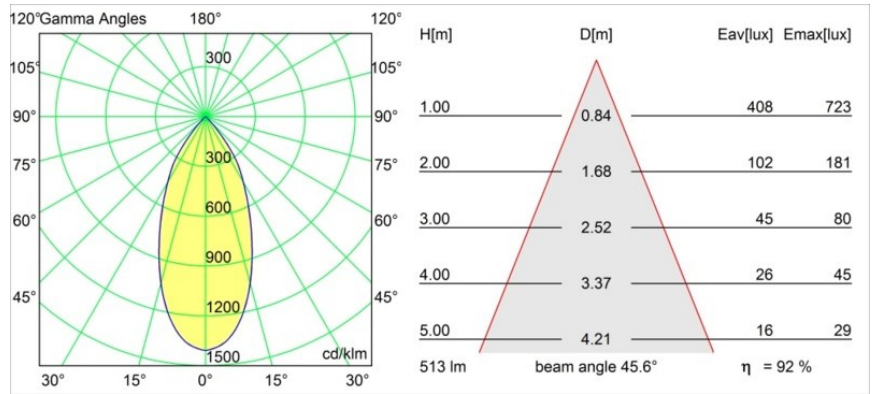

Distribution de Lumière & Schéma de Faisceau