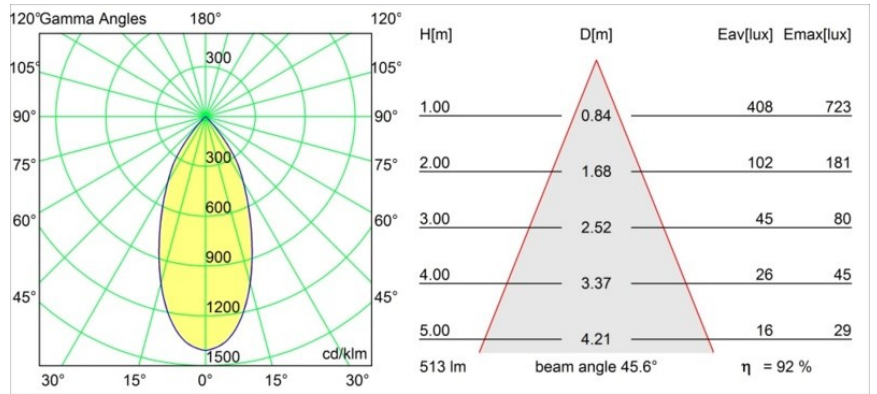

Distribution de Lumière & Schéma de Faisceau