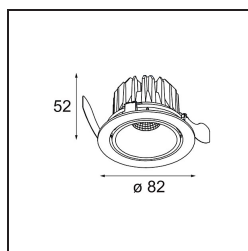

Smart Lotis Recessed Adjustable 82 1x LED 1800-3000K WD Flood DE Gold Matt

Caractéristiques

Les 3 designs originaux, Smart Kup, Lotis et Cake, parviennent toujours à ravir les cœurs des designers d'intérieur. Et cela vaut pour la famille Smart entière. L'accessibilité et l'extrême polyvalence de Smart conviendront à n'en pas douter à toute création. Mélangez et associez l'éclairage d'ambiance, vers le haut et vers le bas, fixe ou réglable, une mosaïque de formes, de tailles, de couleurs et d'options de montage, et créez une installation fantaisiste.

Matériaux	13313246
Type de Source Lumineuse	LED
Type de LED	BRIDGELUX WARMDIM 6W
Technologie LED	LED COB
CRI	Min. 95
Température de Couleur	1800-3000K (Warm Dim)
Durée de Vie	L80B10 à 50 000 heures
Ampoule incluse	Oui
Nombre de Sources Lumineuses	1
Groupement (SDCM)	3
Direction de la Lumière	Bas
Optique	Réflecteur
Faisceau mesuré (°)	45,6
Tension d'Entrée	Driver à Courant Constant Requis
Classe Électrique	III
Indice de protection IP	20
Essai au fil incandescent (°C)	960
Intérieur/extérieur	Intérieur
Application	Plafond, Mur
Montage	Encastré
Taille de découpe (mm)	ø76
Profondeur de montage (mm)	100,0
Ajustabilité	H 35° V 25°
Distance avec l'Objet Éclairé (m)	0,1
Couleur Principale & Finition Principale	Or, Mat
Poids brut (g)	235,0
Courant du driver (mA)	350
Min. forward voltage (Vf)	15,5
Max. forward voltage (Vf)	18,5
Connected load (W)	6,0
Flux lumineux par lampe (lm)	474
Efficacité (lm/W)	79
UGR	18