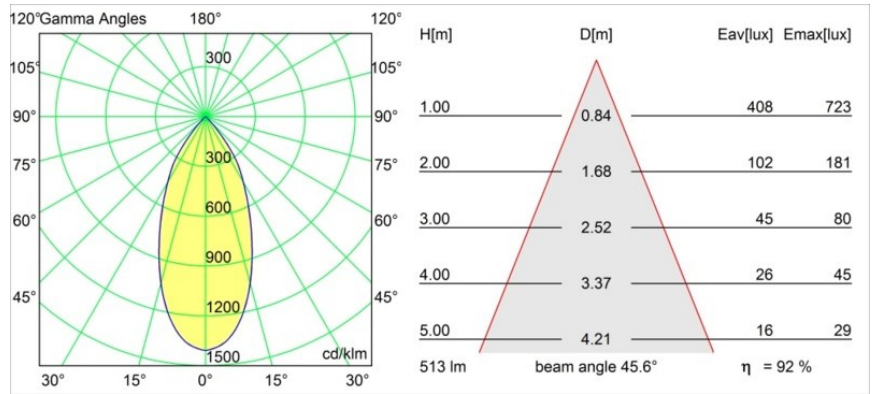

Light distribution & beam diagram