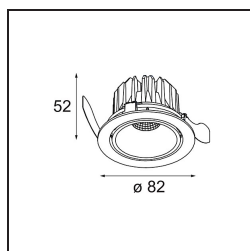

### Spezifikationen

Material	13313246
Typ der Lichtquelle	LED
LED Typ	BRIDGELUX WARMDIM 6W
LED-Technologie	COB-LED
CRI	Min. 95
Farbtemperatur	1800-3000K (Warm Dim)
Lebensdauer	L80 B10 bei 50.000 Stunden
Leuchtmittel enthalten	Ja
Anzahl Lichtquellen	1
Binning (SDCM)	3
Lichtrichtung	Abwärts
Optik	Reflektor
Gemessene Abstrahlwinkel (°)	45,6
Eingangsspannung	Konstantstrom-Treiber erforderlich
Schutzklasse	III
Schutzart	20
Glühdrahtprüfung (°C)	960
Innen/Außen	Innen
Anwendung	Decke, Wand
Montage	Einbau
Ausschnittgröße (mm)	ø76
Einbautiefe (mm)	100,0
Verstellbarkeit	H 355° V 25°
Abstand zum beleuchteten Objekt (m)	0,1
Primärfarbe & Primäres Finish	Gold, Matt
Bruttogewicht (g)	235,0
Antriebsstrom (mA)	350
Min. forward voltage (Vf)	15,5
Max. forward voltage (Vf)	18,5
Connected load (W)	6,0
Lichtstrom pro Lampe (lm)	474
Effizienz (lm/W)	79
UGR	18
Bemerkung	• 3500K auf Anfrage