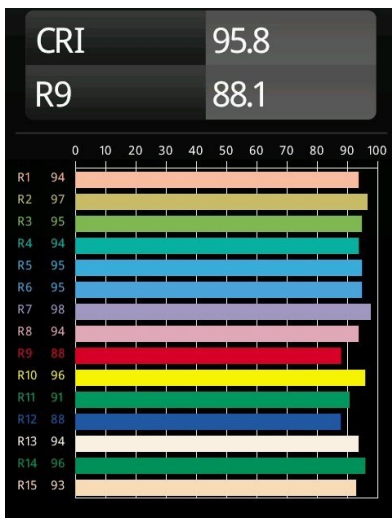

*Smart Lotis Recessed Adjustable 82 1x LED 1800-3000K WD Flood DE Gold Matt*

### Spezifikationen

Material	13313246
Typ der Lichtquelle	LED
LED Typ	BRIDGELUX WARMDIM 6W
LED-Technologie	COB-LED
CRI	Min. 95
Farbtemperatur	1800-3000K (Warm Dim)
Lebensdauer	L80 B10 bei 50.000 Stunden
Leuchtmittel enthalten	Ja
Anzahl Lichtquellen	1
Binning (SDCM)	3
Lichtrichtung	Abwärts
Optik	Reflektor
Gemessene Abstrahlwinkel (°)	45,6
Eingangsspannung	Konstantstrom-Treiber erforderlich
Schutzklasse	III
Schutzart	20
Glühdrahtprüfung (°C)	960
Innen/Außen	Innen
Anwendung	Decke, Wand
Montage	Einbau
Ausschnittgröße (mm)	ø76
Einbautiefe (mm)	100,0
Verstellbarkeit	H 355° V 25°
Abstand zum beleuchteten Objekt (m)	0,1
Primärfarbe & Primäres Finish	Gold, Matt
Bruttogewicht (g)	235,0
Antriebsstrom (mA)	350
Min. forward voltage (Vf)	15,5
Max. forward voltage (Vf)	18,5
Connected load (W)	6,0
Lichtstrom pro Lampe (lm)	474
Effizienz (lm/W)	79
UGR	18
Bemerkung	• 3500K auf Anfrage

Spezifikationen

**TM30 & CRI Diagramm**

**Lichtverteilung und Lichtverteilungskurve**

Diagramm