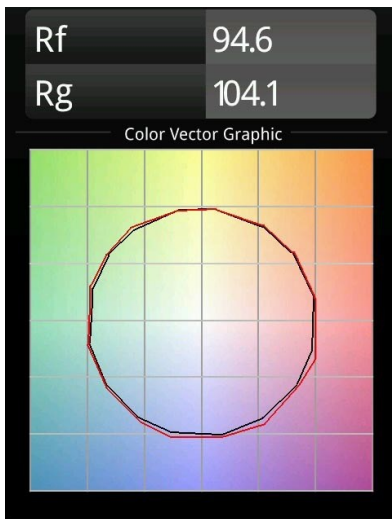

TM30 & CRI Diagramm