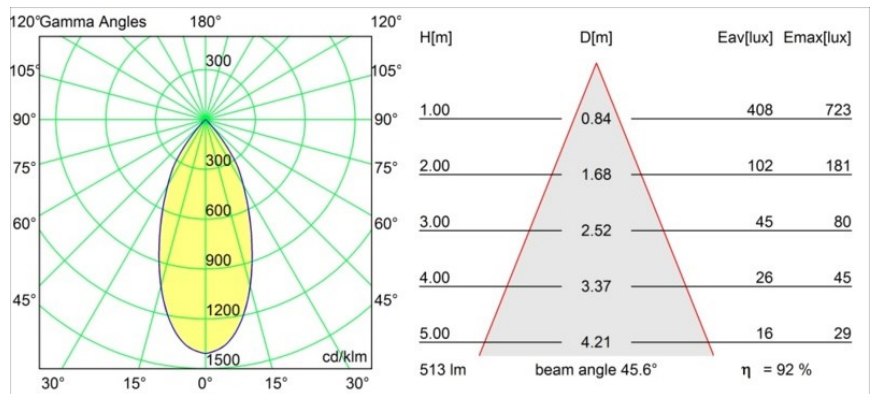

### Spezifikationen

Material	13313246
Typ der Lichtquelle	LED
LED Typ	BRIDGELUX WARMDIM 6W
LED-Technologie	COB-LED
CRI	Min. 95
Farbtemperatur	1800-3000K (Warm Dim)
Lebensdauer	L80 B10 bei 50.000 Stunden
Leuchtmittel enthalten	Ja
Anzahl Lichtquellen	1
Binning (SDCM)	3
Lichtrichtung	Abwärts
Optik	Reflektor
Gemessene Abstrahlwinkel (°)	45,6
Eingangsspannung	Konstantstrom-Treiber erforderlich
Schutzklasse	III
Schutzart	20
Glühdrahtprüfung (°C)	960
Innen/Außen	Innen
Anwendung	Decke, Wand
Montage	Einbau
Ausschnittgröße (mm)	ø76
Einbautiefe (mm)	100,0
Verstellbarkeit	H 355° V 25°
Abstand zum beleuchteten Objekt (m)	0,1
Primärfarbe & Primäres Finish	Gold, Matt
Bruttogewicht (g)	235,0
Antriebsstrom (mA)	350
Min. forward voltage (Vf)	15,5
Max. forward voltage (Vf)	18,5
Connected load (W)	6,0
Lichtstrom pro Lampe (lm)	474
Effizienz (lm/W)	79
UGR	18
Bemerkung	• 3500K auf Anfrage

Spezifikationen

**TM30 & CRI Diagramm**

**Lichtverteilung und Lichtverteilungskurve**

Diagramm