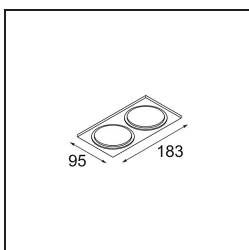

TM30 & CRI Diagrammen

Lichtspreiding & Stralingsdiagram

Diagrammen

Decoratieve Accessoires

- 12500032** Mask Smart 82 1x Black Structure
- 12500009** Mask Smart 82 1x White Structure
- 12500046** Mask Smart 82 1x Gold Matt
- 12500015** Mask Smart 82 1x Champagne Brushed
- 12500014** Mask Smart 82 1x Bronze Brushed
- 12500043** Mask Smart 82 1x Black Brushed
- 12500016** Mask Smart 82 1x Silver Bronze Brushed