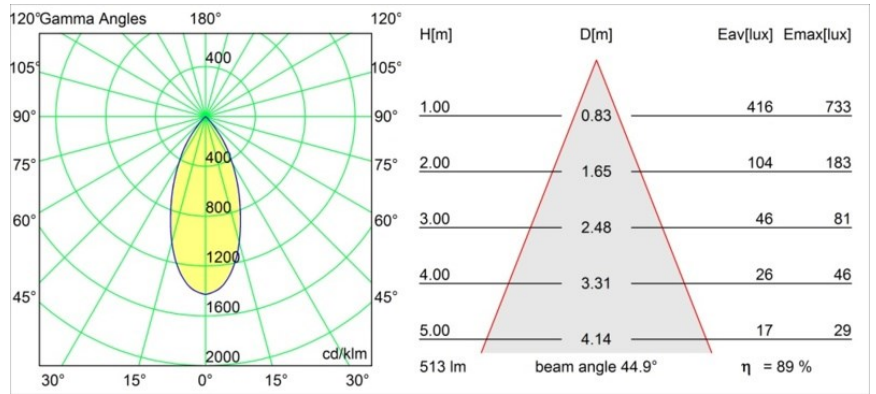

Lichtspreiding & Stralingsdiagram