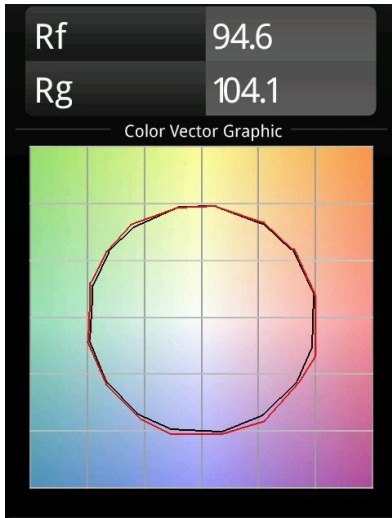

TM30 & CRI Diagrammen