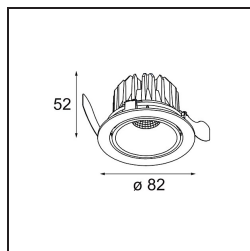

Datum
Klant
Project
Soort

Smart Lotis Recessed Adjustable 82 1x LED 1800-3000K WD Flood DE Black Structure

Specificaties

Materiaal	13313232
Type Lichtbron	LED
LED type	BRIDGELUX WARMDIM 6W
LED technologie	Led-COB
CRI	Min. 95
Kleurtemperatuur	1800-3000K (Warm Dim)
Levensduur	L80B10 bij 50.000 Uur
Lamp inbegrepen	Ja
Aantal Lichtbronnen	1
Binning (SDCM)	3
Lichtrichting	Omlaag
Optisch	Reflector
Gemeten gradenbundel (°)	44,9
Ingangsspanning	Aandrijving Gelijkstroom Vereist
Elektriciteitsklasse	III
IP-klasse	20
Gloeidraadtest (°C)	960
Binnen/Buiten	Binnen
Toepassing	Plafond, Wand
Montage	Inbouw
Inbouwopening (mm)	ø76
Montagediepte (mm)	100,0
Verstelbaarheid	H 355° V 25°
Afstand tot Verlicht Voorwerp (m)	0,1
Primaire Kleur & Primaire Afwerking	Zwart, Structuur
Brutogewicht (g)	235,0
Stroom driver (mA)	350
Min. forward voltage (Vf)	15,5
Max. forward voltage (Vf)	18,5
Connected load (W)	6,0
Lumenoutput per lampunit (lm)	459
Efficiëntie (lm/W)	76
UGR	17
Opmerking	• 3500K op verzoek