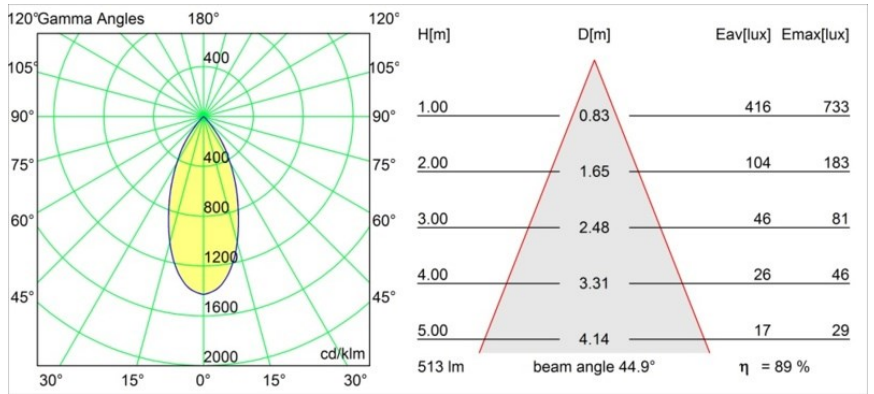

Distribution de Lumière & Schéma de Faisceau