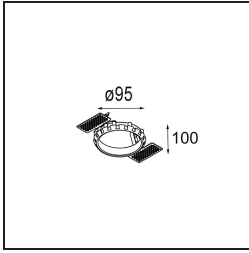

12500230 Ring Recessed 82 1x