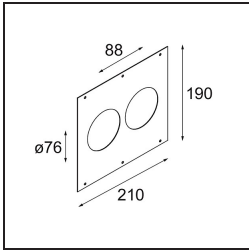

Montagezubehör

- 10889830** Installation Housing 192x190x130

- 12290830** Plaster Kit 190X190 - 76 1x

12500230 Ring Recessed 82 1x

12291430 Plaster Kit 210x190 - 76 2x

Wählen Sie das benötigte Zubehör