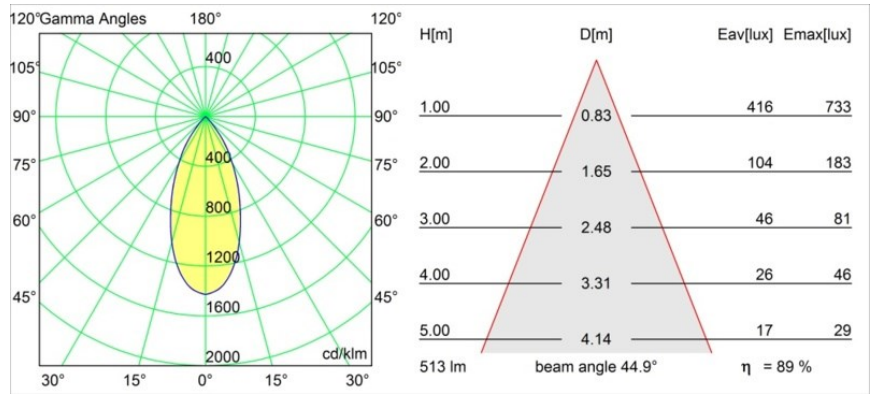

Lichtverteilung und Lichtverteilungskurve