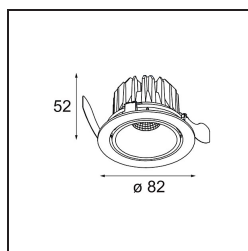

Datum
Klant
Project
Soort

Smart Lotis Recessed Adjustable 82 1x LED 1800-3000K WD Flood DE White Structure

Specificaties

Materiaal	13313209
Type Lichtbron	LED
LED type	BRIDGELUX WARMDIM 6W
LED technologie	Led-COB
CRI	Min. 95
Kleurtemperatuur	1800-3000K (Warm Dim)
Levensduur	L80B10 bij 50.000 Uur
Lamp inbegrepen	Ja
Aantal Lichtbronnen	1
Binning (SDCM)	3
Lichtrichting	Omlaag
Optisch	Reflector
Gemeten gradenbundel (°)	45,5
Ingangsspanning	Aandrijving Gelijkstroom Vereist
Elektriciteitsklasse	III
IP-klasse	20
Gloeidraadtest (°C)	960
Binnen/Buiten	Binnen
Toepassing	Plafond, Wand
Montage	Inbouw
Inbouwopening (mm)	ø76
Montagediepte (mm)	100,0
Verstelbaarheid	H 355° V 25°
Afstand tot Verlicht Voorwerp (m)	0,1
Primaire Kleur & Primaire Afwerking	Wit, Structuur
Brutogewicht (g)	235,0
Stroom driver (mA)	350
Min. forward voltage (Vf)	15,5
Max. forward voltage (Vf)	18,5
Connected load (W)	6,0
Lumenoutput per lampunit (lm)	489
Efficiëntie (lm/W)	81
UGR	18
Opmerking	• 3500K op verzoek