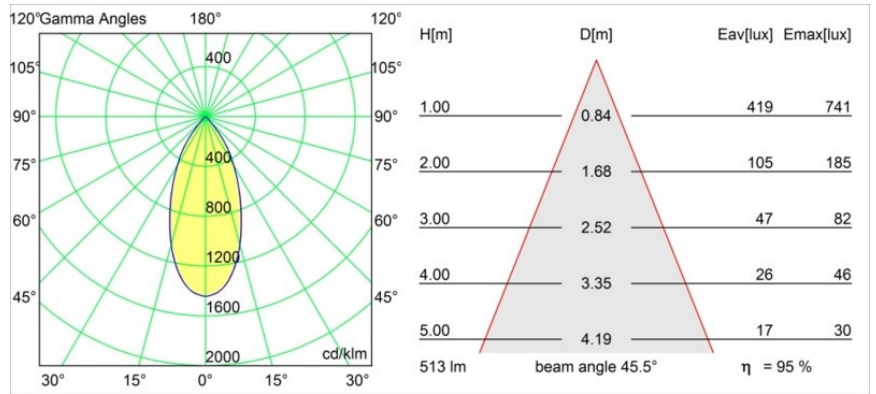

Lichtspreiding & Stralingsdiagram