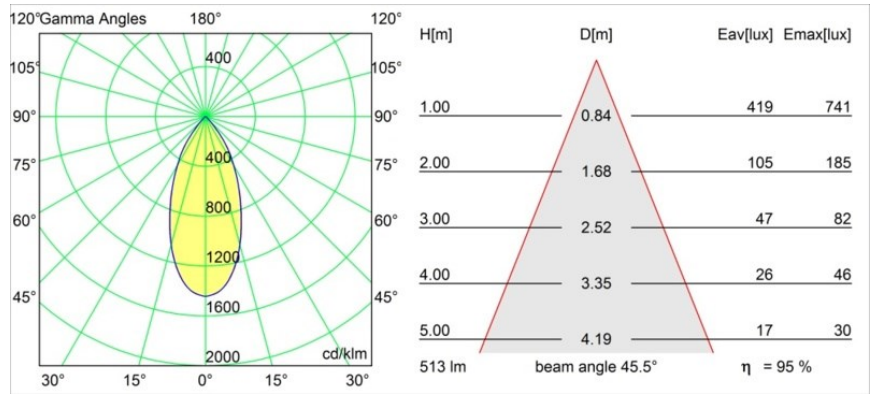

Light distribution & beam diagram