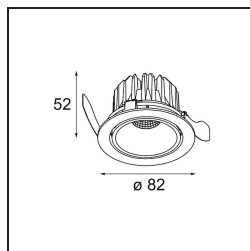

### Specifications

Materiale	13313209
Tipo di Sorgente	LED
Tipologia LED	BRIDGELUX WARMDIM 6W
Tecnologie LED	COB
CRI	Min. 95
Temperatura di colore della luce	1800-3000K (Warm Dim)
Vita utile	L80B10 @50.000 ore
Lampadina inclusa	Sì
Numero di fonte luminosa	1
Binning (SDCM)	3
Direzione della luce	Diretta
Ottiche	Riflettore
Fascio misurato (°)	45,5
Volt in ingresso	Necessario driver a corrente costante
Classificazione elettrica	III
Grado IP	20
Test filo a caldo (°C)	960
Interno/Esterno	Interno
Applicazione	Soffitto, Parete
Montaggio	Incassato
Foro d'incasso (mm)	ø76
Profondità di montaggio (mm)	100,0
Orientabilità	H 355° V 25°
Distanza dall'oggetto illuminato (m)	0,1
Colore primario & Finitura primaria	Bianco, Strutturata
Peso lordo (g)	235,0
Corrente di azionamento (mA)	350
Min. forward voltage (Vf)	15,5
Max. forward voltage (Vf)	18,5
Connected load (W)	6,0
Flusso luminoso per lampade (lm)	489
Efficienza (lm/W)	81
Livello abbagliamento	18