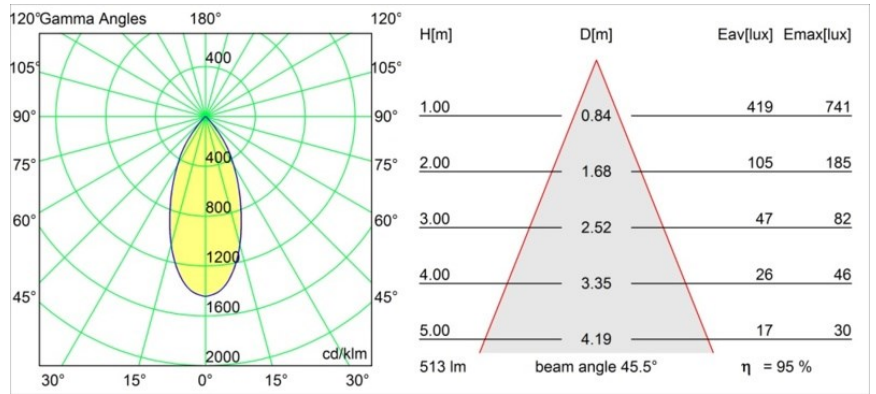

Distribution de Lumière & Schéma de Faisceau