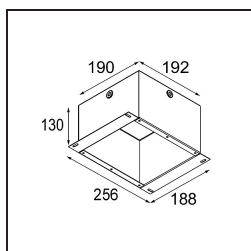

Accessoires d'Eclairage d'installation

- **10889830** Installation Housing 192x190x130