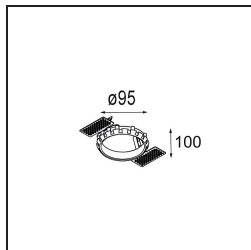

12500230 Ring Recessed 82 1x