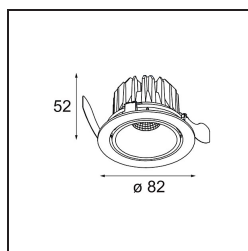

Smart Lotis Recessed Adjustable 82 1x LED 1800-3000K WD Flood DE White Structure

Caractéristiques

Les 3 designs originaux, Smart Kup, Lotis et Cake, parviennent toujours à ravir les cœurs des designers d'intérieur. Et cela vaut pour la famille Smart entière. L'accessibilité et l'extrême polyvalence de Smart conviendront à n'en pas douter à toute création. Mélangez et associez l'éclairage d'ambiance, vers le haut et vers le bas, fixe ou réglable, une mosaïque de formes, de tailles, de couleurs et d'options de montage, et créez une installation fantaisiste.

Matériaux	13313209
Type de Source Lumineuse	LED
Type de LED	BRIDGELUX WARMDIM 6W
Technologie LED	LED COB
CRI	Min. 95
Température de Couleur	1800-3000K (Warm Dim)
Durée de Vie	L80B10 à 50 000 heures
Ampoule incluse	Oui
Nombre de Sources Lumineuses	1
Groupement (SDCM)	3
Direction de la Lumière	Bas
Optique	Réflecteur
Faisceau mesuré (°)	45,5
Tension d'Entrée	Driver à Courant Constant Requis
Classe Électrique	III
Indice de protection IP	20
Essai au fil incandescent (°C)	960
Intérieur/extérieur	Intérieur
Application	Plafond, Mur
Montage	Encastré
Taille de découpe (mm)	ø76
Profondeur de montage (mm)	100,0
Ajustabilité	H 355° V 25°
Distance avec l'Objet Éclairé (m)	0,1
Couleur Principale & Finition Principale	Blanc, Structure
Poids brut (g)	235,0
Courant du driver (mA)	350
Min. forward voltage (Vf)	15,5
Max. forward voltage (Vf)	18,5
Connected load (W)	6,0
Flux lumineux par lampe (lm)	489
Efficacité (lm/W)	81
UGR	18