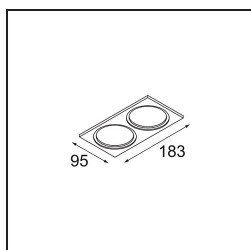

Matériaux	13313209
Type de Source Lumineuse	LED
Type de LED	BRIDGELUX WARMDIM 6W
Technologie LED	LED COB
CRI	Min. 95
Température de Couleur	1800-3000K (Warm Dim)
Durée de Vie	L80B10 à 50 000 heures
Ampoule incluse	Oui
Nombre de Sources Lumineuses	1
Groupement (SDCM)	3
Direction de la Lumière	Bas
Optique	Réflecteur
Faisceau mesuré (°)	45,5
Tension d'Entrée	Driver à Courant Constant Requis
Classe Électrique	III
Indice de protection IP	20
Essai au fil incandescent (°C)	960
Intérieur/extérieur	Intérieur
Application	Plafond, Mur
Montage	Encastré
Taille de découpe (mm)	ø76
Profondeur de montage (mm)	100,0
Ajustabilité	H 355° V 25°
Distance avec l'Objet Éclairé (m)	0,1
Couleur Principale & Finition Principale	Blanc, Structure
Poids brut (g)	235,0
Courant du driver (mA)	350
Min. forward voltage (Vf)	15,5
Max. forward voltage (Vf)	18,5
Connected load (W)	6,0
Flux lumineux par lampe (lm)	489
Efficacité (lm/W)	81
UGR	18

Commentaire

- 3500K sur demande
-

TM30 & CRI diagrammes

Distribution de Lumière & Schéma de Faisceau

Accessoires d'Eclairage décoratives

- 12500032** Mask Smart 82 1x Black Structure
- 12500009** Mask Smart 82 1x White Structure
- 12500046** Mask Smart 82 1x Gold Matt
- 12500015** Mask Smart 82 1x Champagne Brushed
- 12500014** Mask Smart 82 1x Bronze Brushed
- 12500043** Mask Smart 82 1x Black Brushed
- 12500016** Mask Smart 82 1x Silver Bronze Brushed