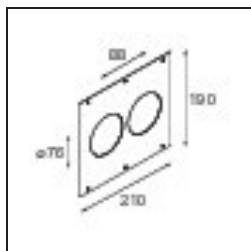

Accessoires d'Eclairage d'installation

- 10889830** Installation Housing 192x190x130

- 12290830** Plaster Kit 190X190 - 76 1x

12500230 Ring Recessed 82 1x

12291430 Plaster Kit 210x190 - 76 2x

|| Choisir un accessoire requis