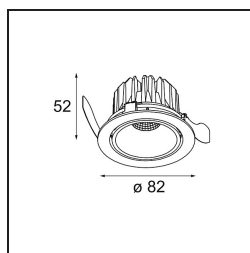

Smart Lotis Recessed Adjustable 82 1x LED 1800-3000K WD Flood DE White Structure

Caractéristiques

Les 3 designs originaux, Smart Kup, Lotis et Cake, parviennent toujours à ravir les cœurs des designers d'intérieur. Et cela vaut pour la famille Smart entière. L'accessibilité et l'extrême polyvalence de Smart conviendront à n'en pas douter à toute création. Mélangez et associez l'éclairage d'ambiance, vers le haut et vers le bas, fixe ou réglable, une mosaïque de formes, de tailles, de couleurs et d'options de montage, et créez une installation fantaisiste.

Matériaux	13313209
Type de Source Lumineuse	LED
Type de LED	BRIDGELUX WARMDIM 6W
Technologie LED	LED COB
CRI	Min. 95
Température de Couleur	1800-3000K (Warm Dim)
Durée de Vie	L80B10 à 50 000 heures
Ampoule incluse	Oui
Nombre de Sources Lumineuses	1
Groupement (SDCM)	3
Direction de la Lumière	Bas
Optique	Réflecteur
Faisceau mesuré (°)	45,5
Tension d'Entrée	Driver à Courant Constant Requis
Classe Électrique	III
Indice de protection IP	20
Essai au fil incandescent (°C)	960
Intérieur/extérieur	Intérieur
Application	Plafond, Mur
Montage	Encastré
Taille de découpe (mm)	ø76
Profondeur de montage (mm)	100,0
Ajustabilité	H 355° V 25°
Distance avec l'Objet Éclairé (m)	0,1
Couleur Principale & Finition Principale	Blanc, Structure
Poids brut (g)	235,0
Courant du driver (mA)	350
Min. forward voltage (Vf)	15,5
Max. forward voltage (Vf)	18,5
Connected load (W)	6,0
Flux lumineux par lampe (lm)	489
Efficacité (lm/W)	81
UGR	18