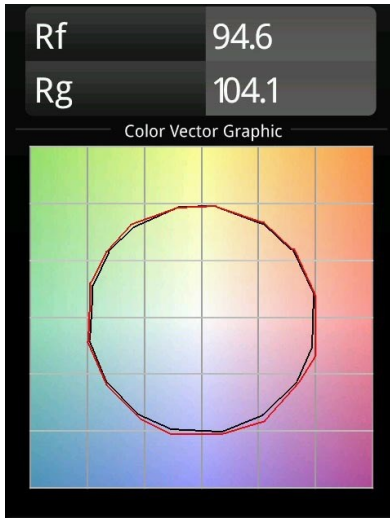

TM30 & CRI diagrammes