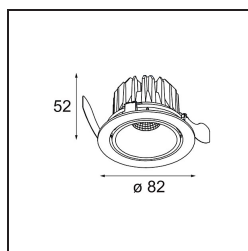

Datum
Kunde
Projekt
Art

Smart Lotis Recessed Adjustable 82 1x LED 1800-3000K WD Flood DE White Structure

Spezifikationen

Material	13313209
Typ der Lichtquelle	LED
LED Typ	BRIDGELUX WARMDIM 6W
LED-Technologie	COB-LED
CRI	Min. 95
Farbtemperatur	1800-3000K (Warm Dim)
Lebensdauer	L80 B10 bei 50.000 Stunden
Leuchtmittel enthalten	Ja
Anzahl Lichtquellen	1
Binning (SDCM)	3
Lichtrichtung	Abwärts
Optik	Reflektor
Gemessene Abstrahlwinkel (°)	45,5
Eingangsspannung	Konstantstrom-Treiber erforderlich
Schutzklasse	III
Schutzart	20
Glühdrahtprüfung (°C)	960
Innen/Außen	Innen
Anwendung	Decke, Wand
Montage	Einbau
Ausschnittgröße (mm)	ø76
Einbautiefe (mm)	100,0
Verstellbarkeit	H 355° V 25°
Abstand zum beleuchteten Objekt (m)	0,1
Primärfarbe & Primäres Finish	Weiß, Strukturiert
Bruttogewicht (g)	235,0
Antriebsstrom (mA)	350
Min. forward voltage (Vf)	15,5
Max. forward voltage (Vf)	18,5
Connected load (W)	6,0
Lichtstrom pro Lampe (lm)	489
Effizienz (lm/W)	81
UGR	18
Bemerkung	• 3500K auf Anfrage