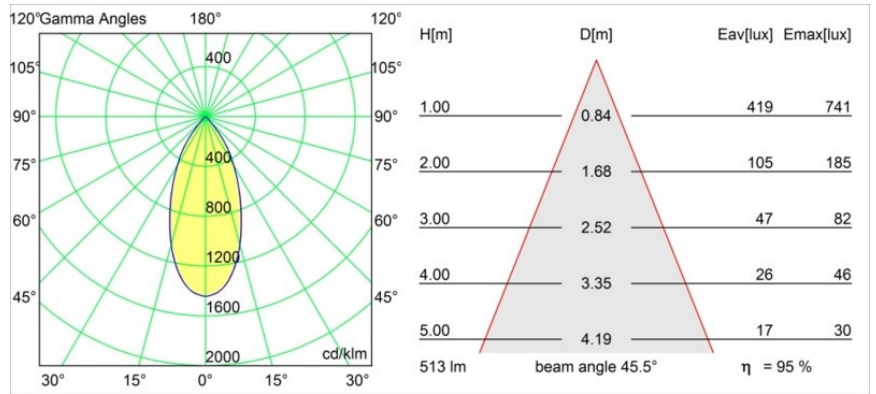

Lichtverteilung und Lichtverteilungskurve