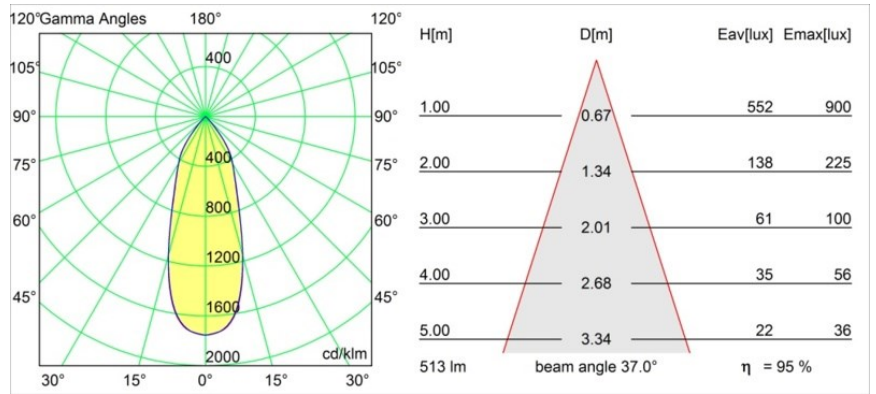

Light distribution & beam diagram