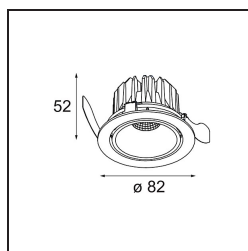

Specifications

Materiale	13313146
Tipo di Sorgente	LED
Tipologia LED	BRIDGELUX WARMDIM 6W
Tecnologie LED	COB
CRI	Min. 95
Temperatura di colore della luce	1800-3000K (Warm Dim)
Vita utile	L80B10 @50.000 ore
Lampadina inclusa	Sì
Numero di fonte luminosa	1
Binning (SDCM)	3
Direzione della luce	Diretta
Ottiche	Riflettore
Fascio misurato (°)	37,0
Volt in ingresso	Necessario driver a corrente costante
Classificazione elettrica	III
Grado IP	20
Test filo a caldo (°C)	960
Interno/Esterno	Interno
Applicazione	Soffitto, Parete
Montaggio	Incassato
Foro d'incasso (mm)	ø76
Profondità di montaggio (mm)	100,0
Orientabilità	H 355° V 25°
Distanza dall'oggetto illuminato (m)	0,1
Colore primario & Finitura primaria	Oro, Opaca
Peso lordo (g)	235,0
Corrente di azionamento (mA)	350
Min. forward voltage (Vf)	15,5
Max. forward voltage (Vf)	18,5
Connected load (W)	6,0
Flusso luminoso per lampade (lm)	491
Efficienza (lm/W)	81
Livello abbagliamento	18