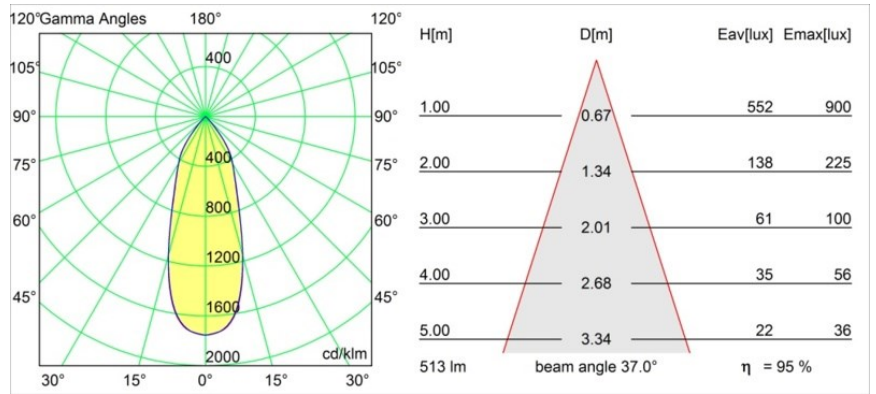

Distribution de Lumière & Schéma de Faisceau