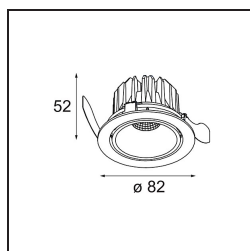

Datum
Klant
Project
Soort

Smart Lotis Recessed Adjustable 82 1x LED 1800-3000K WD Medium DE Black Structure

Specificaties

Materiaal	13313132
Type Lichtbron	LED
LED type	BRIDGELUX WARMDIM 6W
LED technologie	Led-COB
CRI	Min. 95
Kleurtemperatuur	1800-3000K (Warm Dim)
Levensduur	L80B10 bij 50.000 Uur
Lamp inbegrepen	Ja
Aantal Lichtbronnen	1
Binning (SDCM)	3
Lichtrichting	Omlaag
Optisch	Reflector
Gemeten gradenbundel (°)	36,8
Ingangsspanning	Aandrijving Gelijkstroom Vereist
Elektriciteitsklasse	III
IP-klasse	20
Gloeidraadtest (°C)	960
Binnen/Buiten	Binnen
Toepassing	Plafond, Wand
Montage	Inbouw
Inbouwopening (mm)	ø76
Montagediepte (mm)	100,0
Verstelbaarheid	H 355° V 25°
Afstand tot Verlicht Voorwerp (m)	0,1
Primaire Kleur & Primaire Afwerking	Zwart, Structuur
Brutogewicht (g)	235,0
Stroom driver (mA)	350
Min. forward voltage (Vf)	15,5
Max. forward voltage (Vf)	18,5
Connected load (W)	6,0
Lumenoutput per lampunit (lm)	480
Efficiëntie (lm/W)	80
UGR	17
Opmerking	• 3500K op verzoek