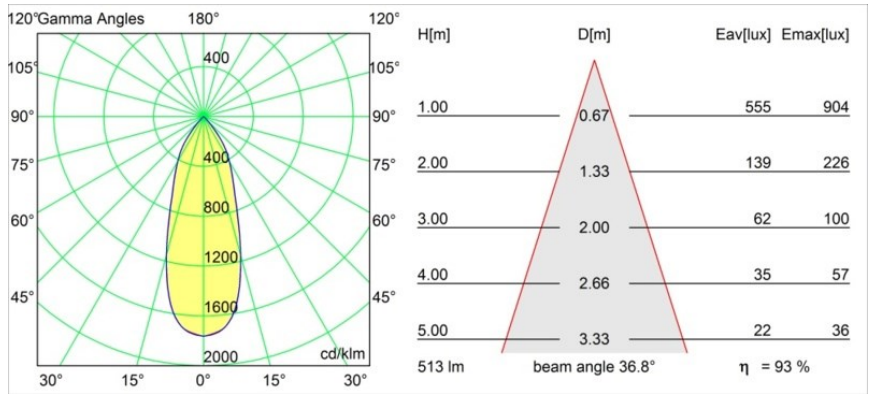

Distribution de Lumière & Schéma de Faisceau