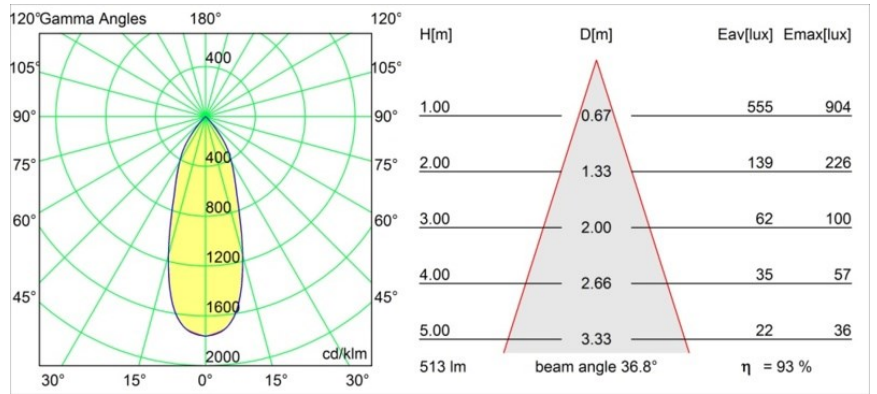

### Specifications

Material	13313132
Tipo de fuente de luz	LED
Tipo de LED	BRIDGELUX WARMDIM 6W
Tecnología LED	COB LED
CRI	Min. 95
Temperatura del color	1800-3000K (Warm Dim)
Vida Útil	L80B10 @50.000 horas
Lámpara Incluida	Sí
Número de fuentes de luz	1
Binning (SDCM)	3
Dirección de la luz	Directo
Óptica	Reflector
Ángulo de Apertura medido (°)	36,8
Voltaje de entrada	Driver de corriente constante requerido
Clasificación eléctrica	III
Clasificación del IP	20
Clasificación de hilo incandescente (°C)	960
Interio/Exterior	Interior
Aplicación	Techo, Pared
Montaje	Empotrado
Tamaño de corte (mm)	ø76
Profundidad de montaje (mm)	100,0
Ajustabilidad	H 355° V 25°
Distancia al objeto iluminado (m)	0,1
Color principal & Acabado principal	Negro, Estructura
Peso bruto (g)	235,0
Corriente de accionamiento (mA)	350
Min. forward voltage (Vf)	15,5
Max. forward voltage (Vf)	18,5
Connected load (W)	6,0
Flujo luminoso por lámpara (lm)	480
Eficacia (lm/W)	80

---

Índice de deslumbramiento	17
Remark	• 3500K bajo pedido

---

**TM30 & CRI diagram**

**Light distribution & beam diagram**

**Accesorios Decorativo**

- 12500032** Mask Smart 82 1x Black Structure
- 12500009** Mask Smart 82 1x White Structure
- 12500046** Mask Smart 82 1x Gold Matt
- 12500015** Mask Smart 82 1x Champagne Brushed
- 12500014** Mask Smart 82 1x Bronze Brushed
- 12500043** Mask Smart 82 1x Black Brushed
- 12500016** Mask Smart 82 1x Silver Bronze Brushed