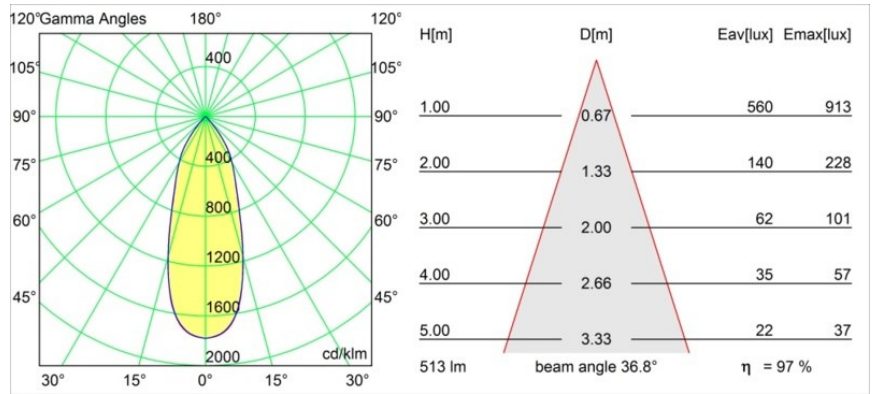

Lichtspreiding & Stralingsdiagram